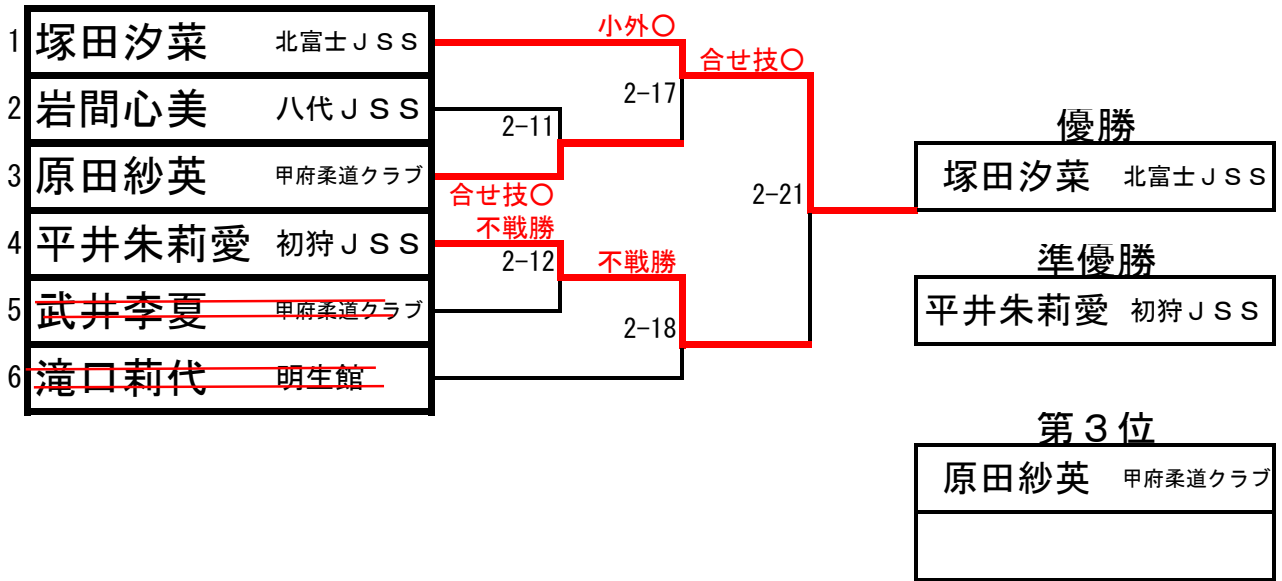

小学5年生女子40kg級

小学5年生女子40kg超級

山梨県小学生強化選手選考会
2022年6月12日
竜王武道館

小学6年生女子40kg級

小学6年生女子55kg級

小学6年生女子55kg超級