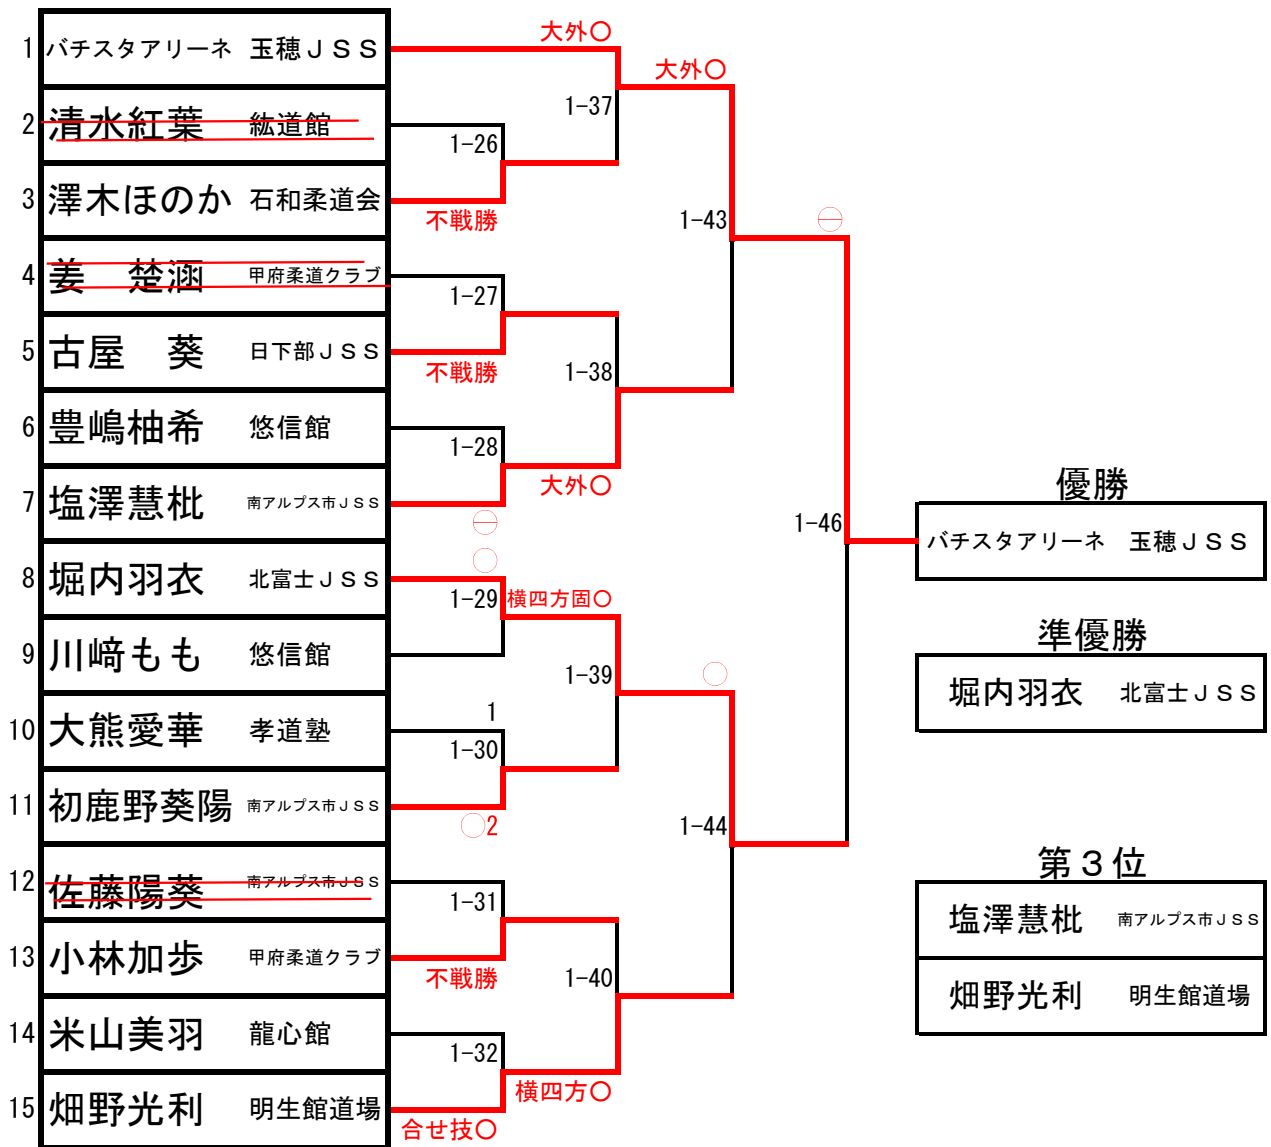

小学5年生女子40kg級

小学5年生女子40kg超級

山梨県小学生強化選手選考会
2022年6月12日
竜王武道館

小学6年生女子40kg級

小学6年生女子55kg級

小学6年生女子55kg超級