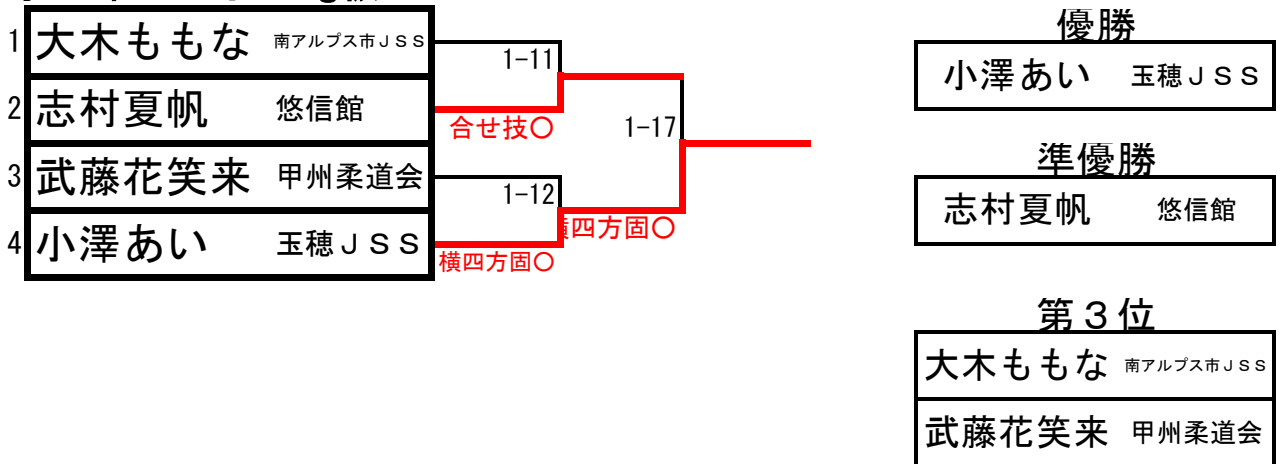

小学5年生女子40kg級

小学5年生女子40kg超級

山梨県小学生強化選手選考会
2022年6月12日
竜王武道館

小学6年生女子40kg級

小学6年生女子55kg級

小学6年生女子55kg超級