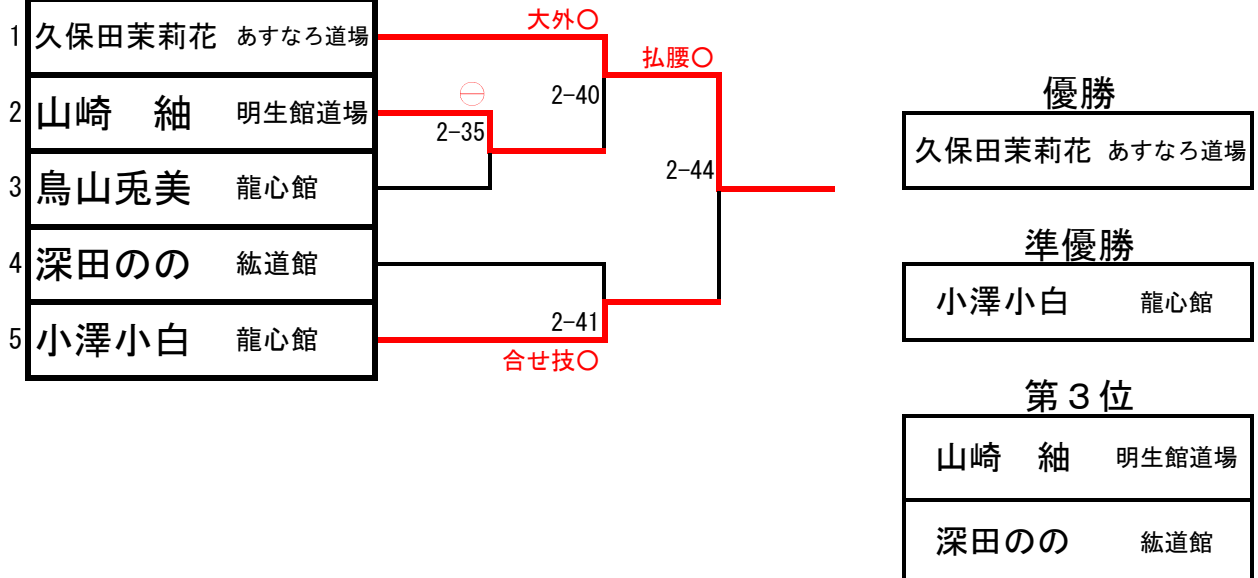

小学5年生女子40kg級

小学5年生女子40kg超級

山梨県小学生強化選手選考会
2022年6月12日
竜王武道館

小学6年生女子40kg級

小学6年生女子55kg級

小学6年生女子55kg超級