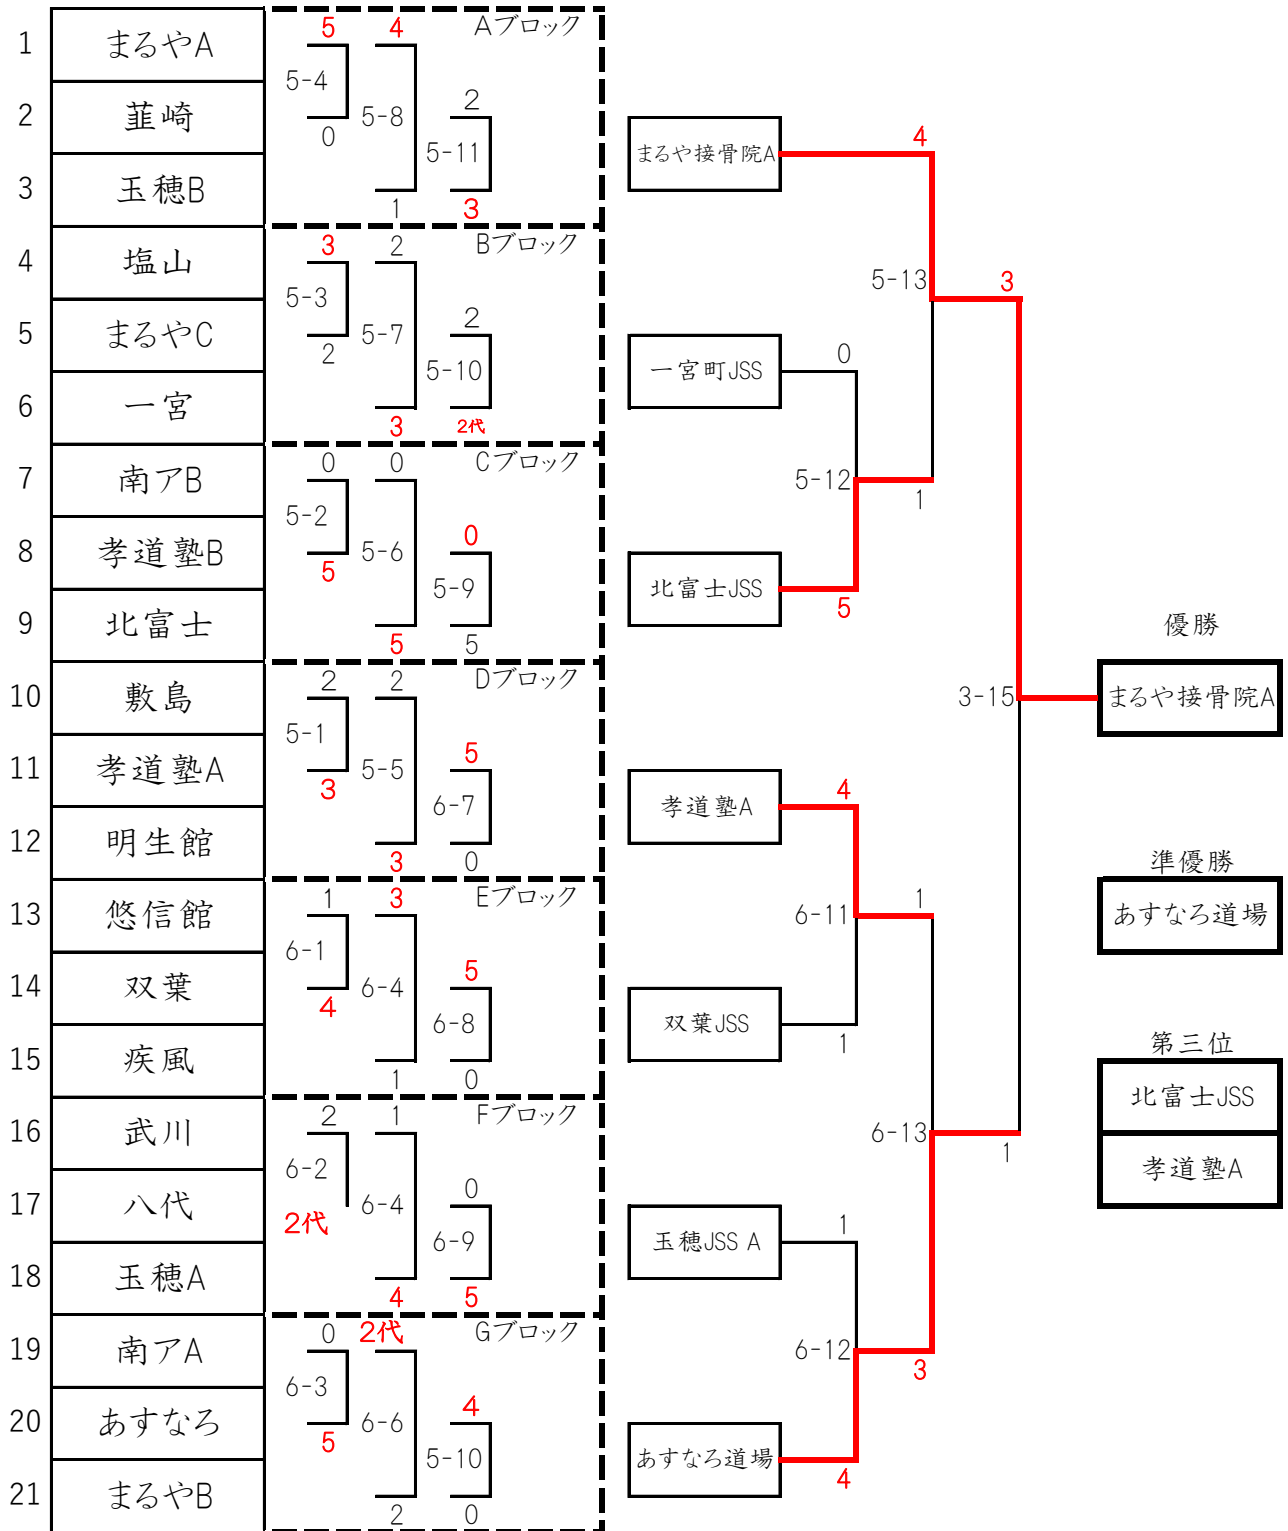

第44回県下少年柔道大会 兼 第11回JR杯争奪県下少年柔道大会 第1部

第44回県下少年柔道大会
 兼 第11回JR杯争奪県下少年柔道大会 第2部

1	玉穂	3	5	3	Aブロック	玉穂JSS	2
2	紘道館	3-1		2			3-10
3	双葉	3	3-4	3-5			4
4	孝道塾B	3-2		3		北富士JSSA	3
5	甲府柔道B	4		4	Bブロック		3-12
6	北富士B	3-3	2	3-9		甲府柔道クラブB	0
7	まるやB	0	3-6				3-11
8	悠信館	1			Cブロック		1
9	一宮	1-1	3	1-11		一宮町JSS	5
10	敷島	3	1-6				
11	孝道塾A	3		4	Dブロック		
12	甲府柔道A	2-1	4	2-11		孝道塾A	3
13	石和	2	2-6				
14	初狩	3		3	Eブロック		
15	武川	4-3	3	4-9		初狩JSS	1
16	八代	2	4-6				
17	北富士A	3	1	4	Fブロック		
18	龍心館	4-1		2		双葉JSS	2
19	南ア	1	4-4	4-5			2
20	まるやA	1	2代	1		まるや接骨院A	3
		4	3	3			

優勝

孝道塾A

準優勝

北富士JSSA

第三位

一宮町JSS

まるや接骨院

第44回県下少年柔道大会
兼 第11回JR杯争奪県下少年柔道大会 第3部