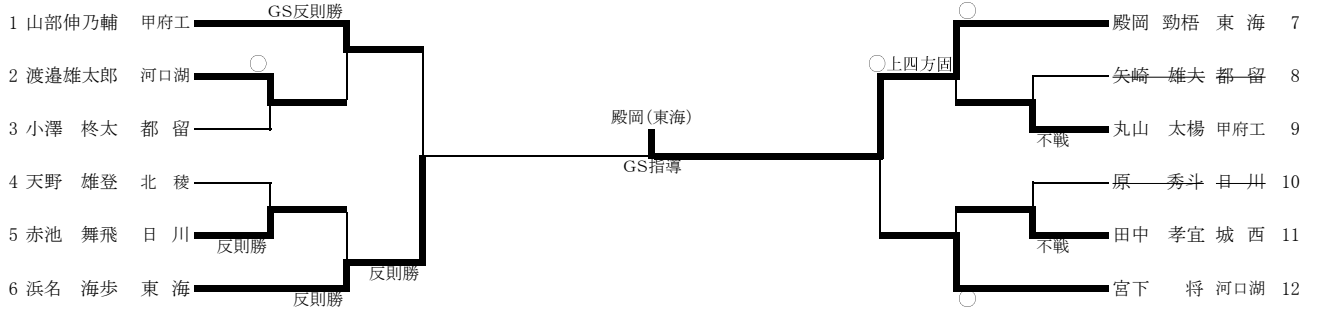

第37回山梨県高等学校新人大会柔道競技（個人体重別試合）

開催日 令和元年 10月 19日(土)
場 所 小瀬スポーツ公園 武道館 第二武道場

男子 組み合わせ

-60kg級

-66kg級

-73kg級

-81kg級

-90kg級

	八田(東海)	笠原(東海)	古屋(城西)	渡邊(河口湖)	勝	負	順	
八田(東海)		○	○	○	3	0	1	八田 京磨
笠原(東海)	△		○	○	2	1	2	笠原 正喜
古屋(城西)	△	△		△	0	3	4	古屋 智大
渡邊(河口湖)	△	△	○		1	2	3	渡邊 樹