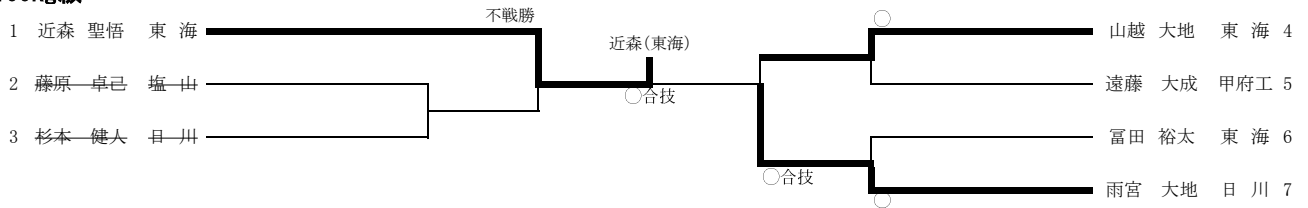

### -90kg級

	八田(東海)	笠原(東海)	古屋(城西)	渡邊(河口湖)	勝	負	順	
八田(東海)		○	○	○	3	0	1	八田 京磨
笠原(東海)	△		○	○	2	1	2	笠原 正喜
古屋(城西)	△	△		△	0	3	4	古屋 智大
渡邊(河口湖)	△	△	○		1	2	3	渡邊 樹

**-100kg級**

**+100kg級**

**女子 組み合わせ**

**-48kg級**

	米川(富士学)	西ノ内(富士学)	鈴木(富士学)	宮下(河口湖)	勝	負	順	
米川(富士学)		○	○	○	3	0	1	米川 藍
西ノ内(富士学)	△		○	○	2	1	2	西ノ内智優
鈴木(富士学)	△	△		GS○	1	2	3	鈴木 そら
宮下(河口湖)	△	△	△		0	3	4	宮下千穂里