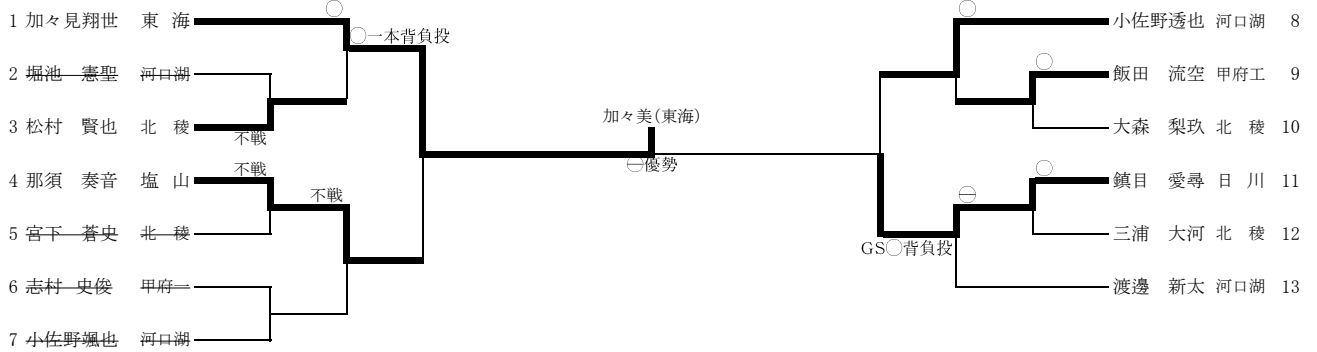

第37回山梨県高等学校新人大会柔道競技（個人体重別試合）

開催日 令和元年 10月 19日(土)
場 所 小瀬スポーツ公園 武道館 第二武道場

男子 組み合わせ

-60kg級