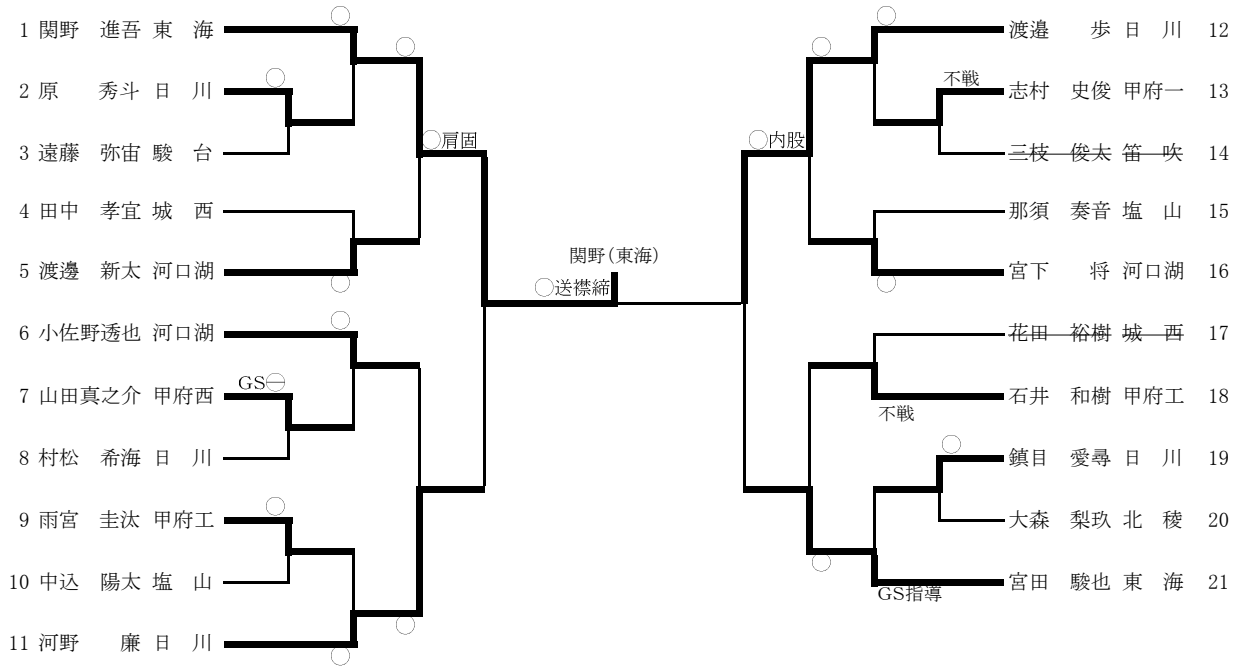

平成30年度 第67回 全国高等学校総合体育大会県予選(個人)

開催日 平成30年6月16日(土)

場 所 小瀬武道館 第二武道場

男子個人

-60kg級

-66kg級

-73kg級

-81kg級

-90kg級

-100kg級

100kg超級

女子個人
-48kg級

-52kg級

-57kg級

-63kg級

-70kg級

瀬戸亜香音(富士学)

-78kg級

	黒田(富学)	平野(富学)	山口(甲一)	勝	負	順位
黒田(富学)	△	○	○	2	0	1
平野(富学)	△	△	○	1	1	2
山口(甲一)	△	△	△	0	2	3

78kg超級

	田井(富学)	花森(富学)	石原(英和)	勝	負	順位
田井(富学)	△	○	○	2	0	1
花森(富学)	△	△	○	1	1	2
石原(英和)	△	△	△	0	2	3

男女とも各階級第1位は全国大会出場
3位決定戦は行わない