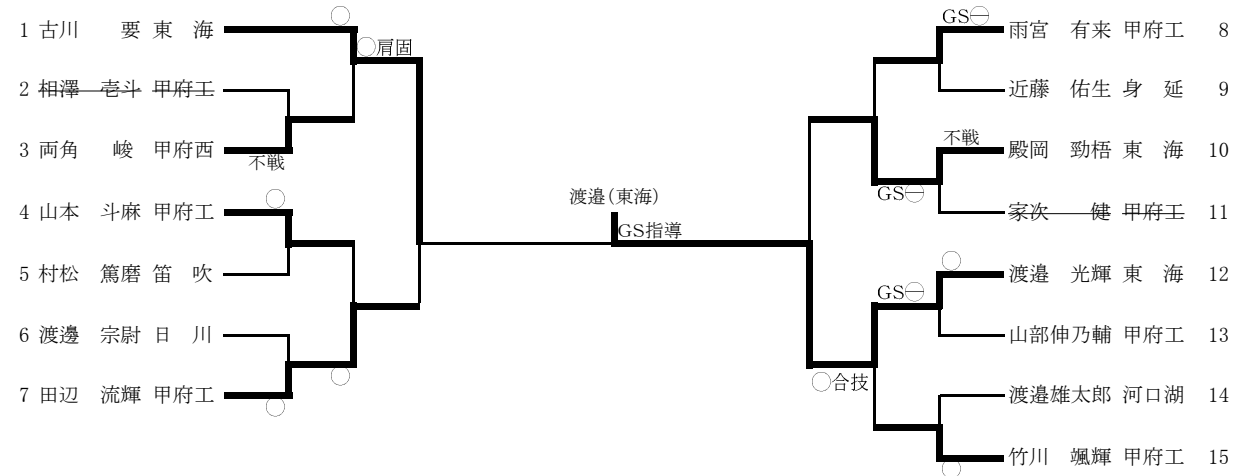

平成30年度 第67回 全国高等学校総合体育大会県予選(個人)

開催日 平成30年6月16日(土)

場 所 小瀬武道館 第二武道場

男子個人

-60kg級

-66kg級

-73kg級

-81kg級

-90kg級

-100kg級

100kg超級

女子個人
-48kg級

-52kg級

-57kg級

-63kg級

-70kg級

瀬戸亜香音(富士学)

-78kg級

	黒田(富学)	平野(富学)	山口(甲一)	勝	負	順位
黒田(富学)	△	○	○	2	0	1
平野(富学)	△	△	○	1	1	2
山口(甲一)	△	△	△	0	2	3

78kg超級

	田井(富学)	花森(富学)	石原(英和)	勝	負	順位
田井(富学)	△	○	○	2	0	1
花森(富学)	△	△	○	1	1	2
石原(英和)	△	△	△	0	2	3

男女とも各階級第1位は全国大会出場
3位決定戦は行わない