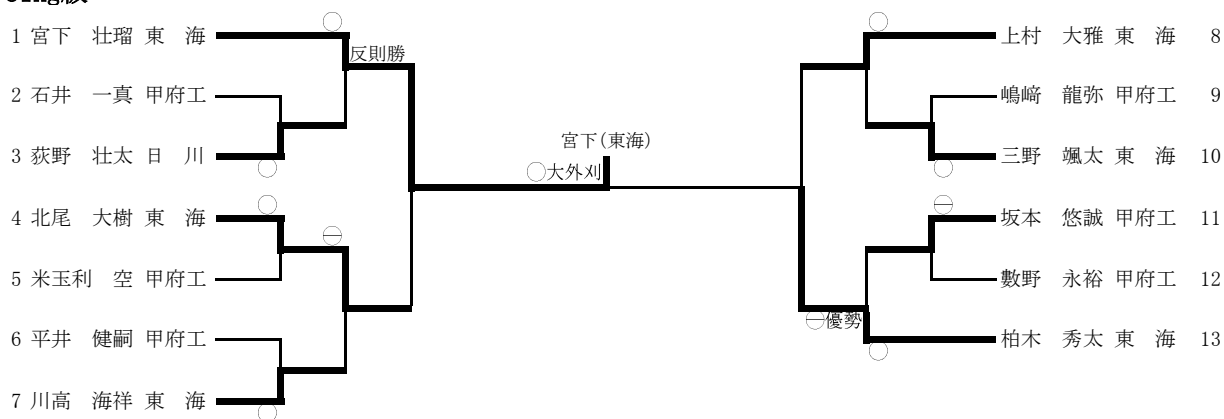

平成30年度 第67回 全国高等学校総合体育大会県予選(個人)

開催日 平成30年6月16日(土)

場 所 小瀬武道館 第二武道場

男子個人

-60kg級

-66kg級

-73kg級

-81kg級

-90kg級

-100kg級

100kg超級

女子個人
-48kg級

-52kg級

-57kg級

-63kg級

-70kg級

瀬戸亜香音(富士学)

-78kg級

	黒田(富学)	平野(富学)	山口(甲一)	勝	負	順位
黒田(富学)	△	○	○	2	0	1
平野(富学)	△	△	○	1	1	2
山口(甲一)	△	△	△	0	2	3

78kg超級

	田井(富学)	花森(富学)	石原(英和)	勝	負	順位
田井(富学)	△	○	○	2	0	1
花森(富学)	△	△	○	1	1	2
石原(英和)	△	△	△	0	2	3

男女とも各階級第1位は全国大会出場
3位決定戦は行わない