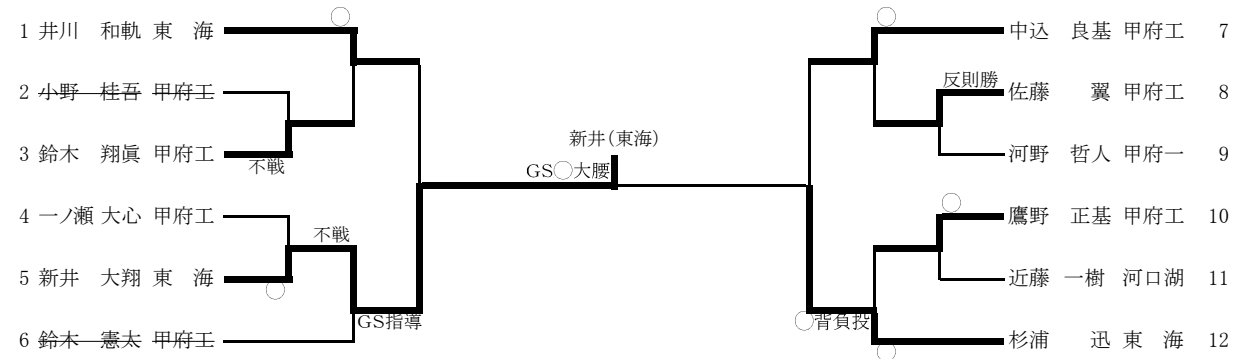

平成30年度 第67回 全国高等学校総合体育大会県予選(個人)

開催日 平成30年6月16日(土)

場 所 小瀬武道館 第二武道場

男子個人

-60kg級

-66kg級

-73kg級

-81kg級

-90kg級

-100kg級

100kg超級

女子個人
-48kg級

-52kg級

-57kg級

-63kg級

-70kg級

瀬戸亜香音(富士学)

-78kg級

	黒田(富学)	平野(富学)	山口(甲一)	勝	負	順位
黒田(富学)	△	○	○	2	0	1
平野(富学)	△	△	○	1	1	2
山口(甲一)	△	△	△	0	2	3

78kg超級

	田井(富学)	花森(富学)	石原(英和)	勝	負	順位
田井(富学)	△	○	○	2	0	1
花森(富学)	△	△	○	1	1	2
石原(英和)	△	△	△	0	2	3

男女とも各階級第1位は全国大会出場
3位決定戦は行わない