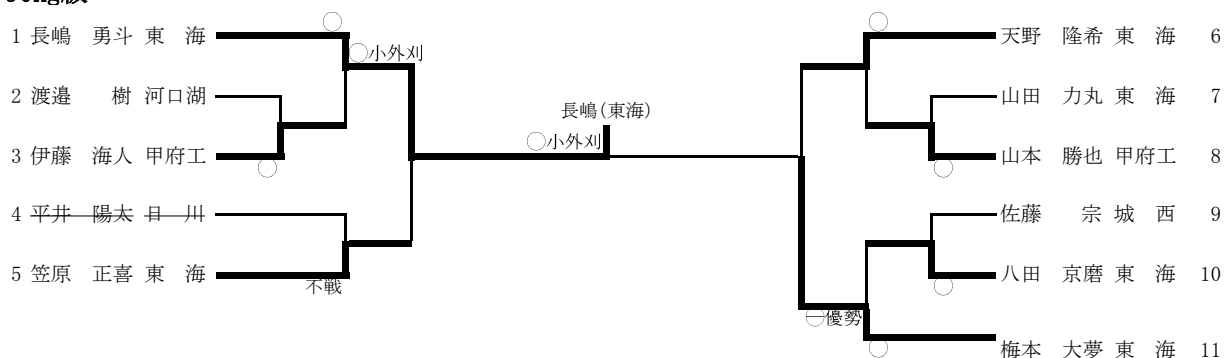

平成30年度 第67回 全国高等学校総合体育大会県予選(個人)

開催日 平成30年6月16日(土)

場 所 小瀬武道館 第二武道場

男子個人

-60kg級

-66kg級

-73kg級

-81kg級

-90kg級

-100kg級

100kg超級

女子個人
-48kg級

-52kg級

-57kg級

-63kg級

-70kg級

瀬戸亜香音(富士学)

-78kg級

	黒田(富学)	平野(富学)	山口(甲一)	勝	負	順位
黒田(富学)	△	○	○	2	0	1
平野(富学)	△	△	○	1	1	2
山口(甲一)	△	△	△	0	2	3

78kg超級

	田井(富学)	花森(富学)	石原(英和)	勝	負	順位
田井(富学)	△	○	○	2	0	1
花森(富学)	△	△	○	1	1	2
石原(英和)	△	△	△	0	2	3

男女とも各階級第1位は全国大会出場
3位決定戦は行わない