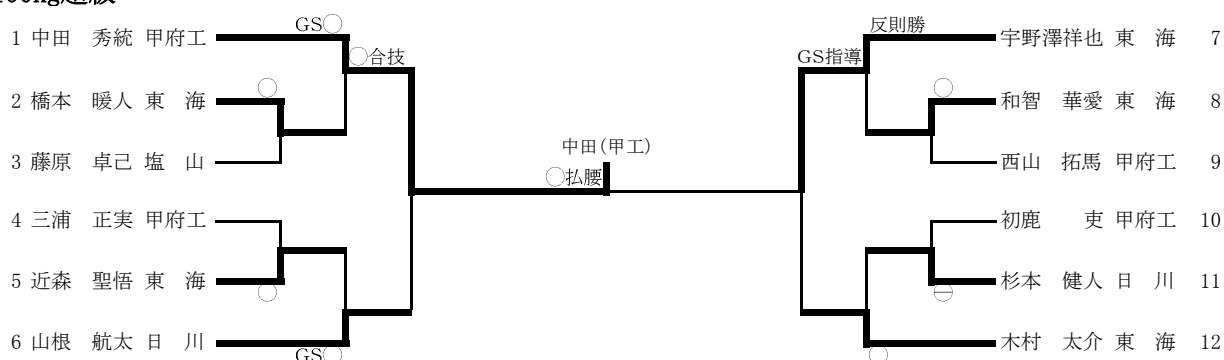

平成30年度 第67回 全国高等学校総合体育大会県予選(個人)

開催日 平成30年6月16日(土)

場 所 小瀬武道館 第二武道場

男子個人

-60kg級

-66kg級

-73kg級

-81kg級

-90kg級

-100kg級

100kg超級

女子個人
-48kg級

-52kg級

-57kg級

-63kg級

-70kg級

瀬戸亜香音(富士学)

-78kg級

	黒田(富学)	平野(富学)	山口(甲一)	勝	負	順位
黒田(富学)	△	○	○	2	0	1
平野(富学)	△	△	○	1	1	2
山口(甲一)	△	△	△	0	2	3

78kg超級

	田井(富学)	花森(富学)	石原(英和)	勝	負	順位
田井(富学)	△	○	○	2	0	1
花森(富学)	△	△	○	1	1	2
石原(英和)	△	△	△	0	2	3

男女とも各階級第1位は全国大会出場
3位決定戦は行わない