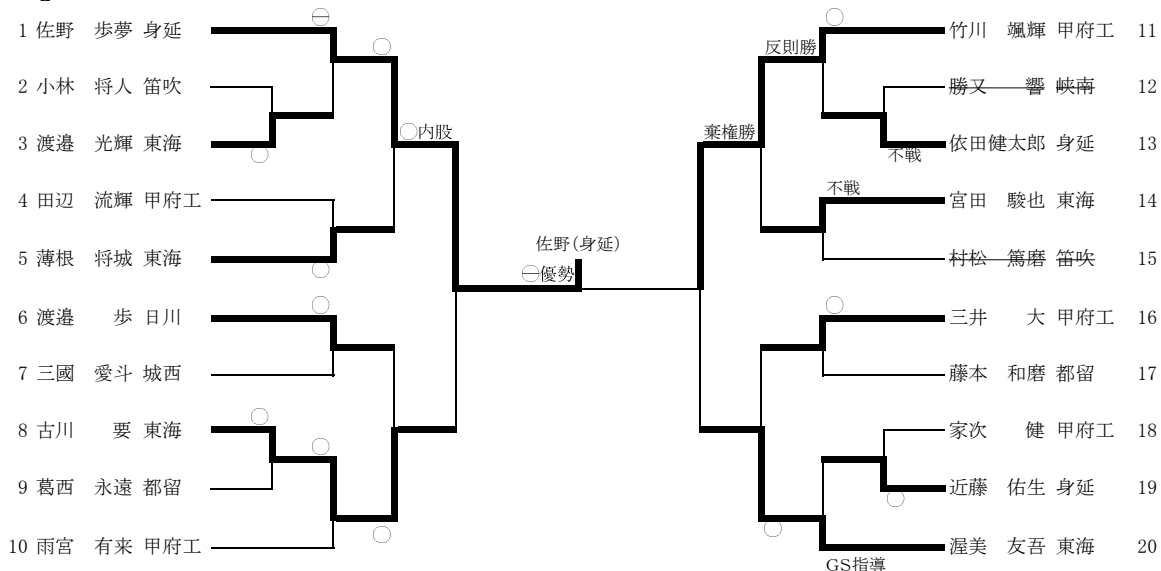

平成29年度 第66回 全国高等学校総合体育大会県予選(個人)

開催日 平成29年6月17日(土)

場 所 小瀬武道館 第二武道場

60kg

66kg

73kg

81kg

90kg

100kg

100kg超

48kg

52kg

57kg

63kg

70kg

	瀬戸(富学)	渡邊(北稜)	木村(身延)	勝	負	順位
瀬戸(富学)	-	○	○	2	0	1
渡邊(北稜)	△	-	○	1	1	2
木村(身延)	△	△	-	0	2	3

78kg

78kg超

男女とも各階級第1位は全国大会出場