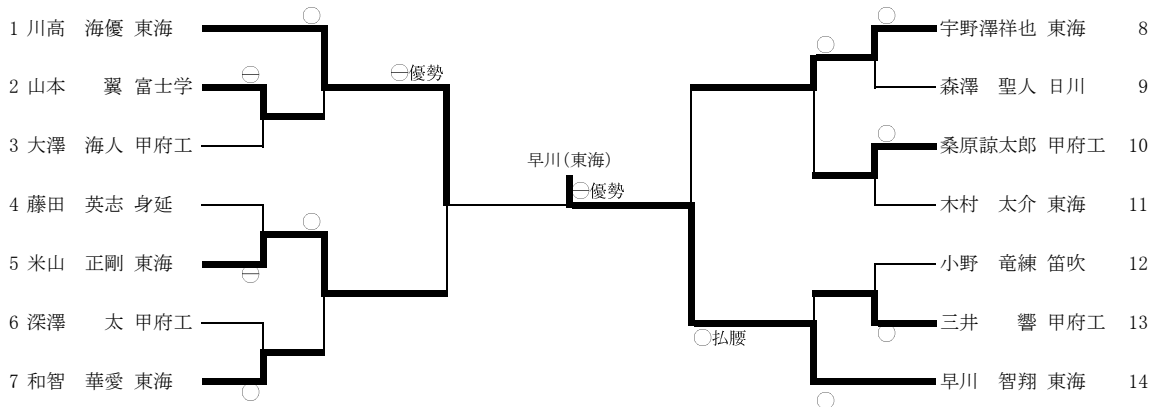

平成29年度 第66回 全国高等学校総合体育大会県予選(個人)

開催日 平成29年6月17日(土)

場 所 小瀬武道館 第二武道場

60kg

66kg

73kg

81kg

90kg

100kg

100kg超

48kg

52kg

57kg

63kg

70kg

	瀬戸(富学)	渡邊(北稜)	木村(身延)	勝	負	順位
瀬戸(富学)	-	○	○	2	0	1
渡邊(北稜)	△	-	○	1	1	2
木村(身延)	△	△	-	0	2	3

78kg

78kg超

男女とも各階級第1位は全国大会出場