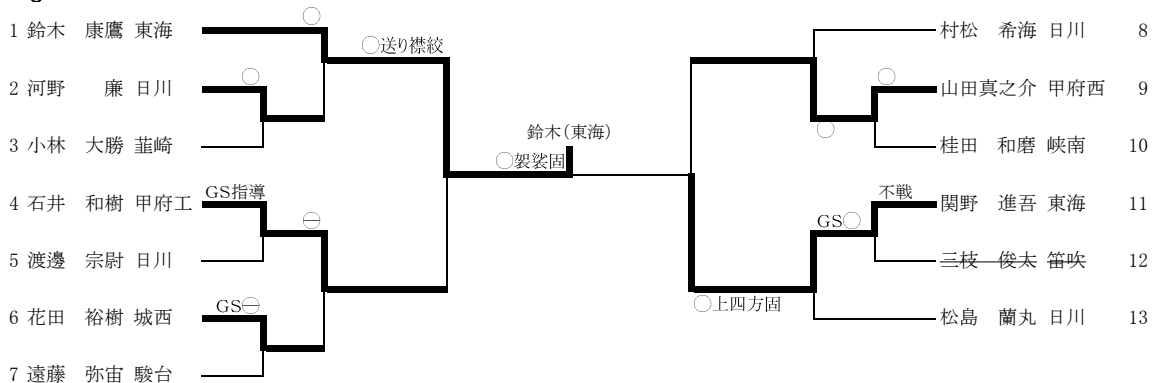

平成29年度 第66回 全国高等学校総合体育大会県予選(個人)

開催日 平成29年6月17日(土)

場 所 小瀬武道館 第二武道場

60kg

66kg

73kg

81kg

90kg

100kg

100kg超

48kg

52kg

57kg

63kg

70kg

	瀬戸(富学)	渡邊(北稜)	木村(身延)	勝	負	順位
瀬戸(富学)	-	○	○	2	0	1
渡邊(北稜)	△	-	○	1	1	2
木村(身延)	△	△	-	0	2	3

78kg

78kg超

男女とも各階級第1位は全国大会出場