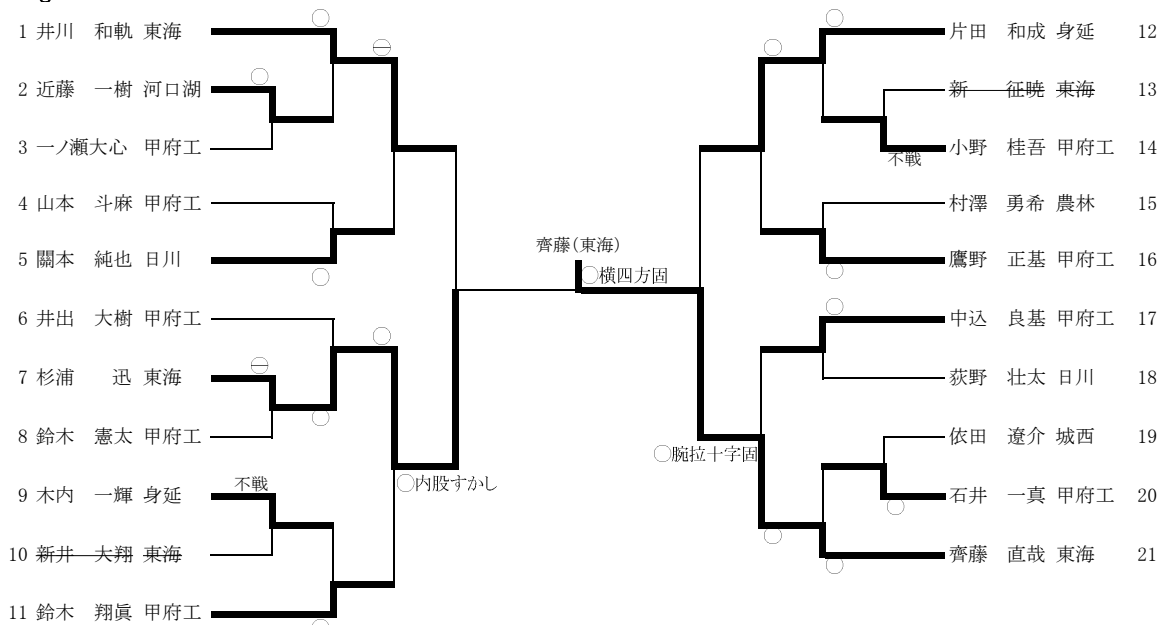

平成29年度 第66回 全国高等学校総合体育大会県予選(個人)

開催日 平成29年6月17日(土)

場 所 小瀬武道館 第二武道場

60kg

66kg

73kg

81kg

90kg

100kg

100kg超

48kg

52kg

57kg

63kg

70kg

	瀬戸(富学)	渡邊(北稜)	木村(身延)	勝	負	順位
瀬戸(富学)	-	○	○	2	0	1
渡邊(北稜)	△	-	○	1	1	2
木村(身延)	△	△	-	0	2	3

78kg

78kg超

男女とも各階級第1位は全国大会出場