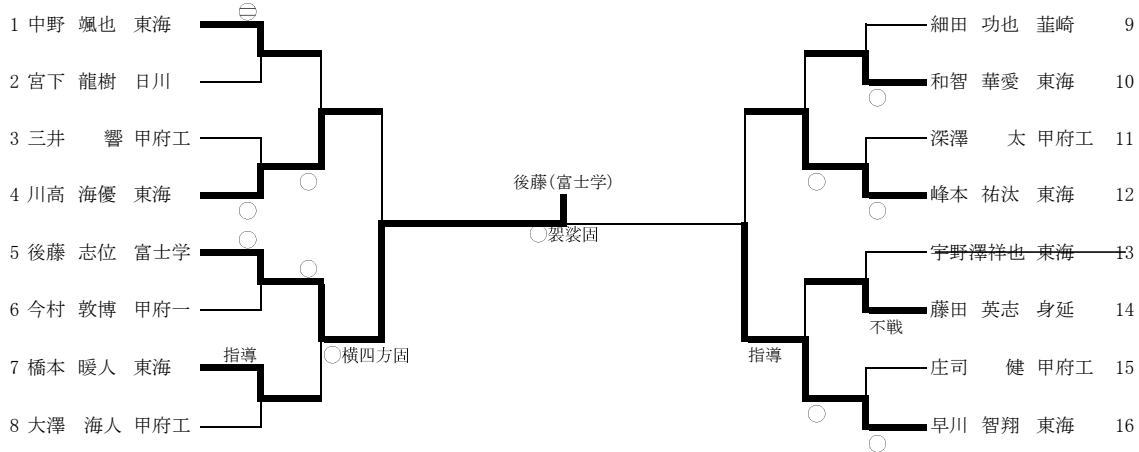

### 73kg

81kg

90kg

100kg

男子+100kg

|         | 西野(東海) | 笠原(東海) | 中田(甲府工) | 三浦(甲府工) | 勝 | 負 | 順位 |       |
|---------|--------|--------|---------|---------|---|---|----|-------|
| 西野(東海)  | ○      | ○      | ○       | ○       | 3 | 0 | 1  | 西野 孝祐 |
| 笠原(東海)  | △      | ○      | ○       | ○       | 2 | 1 | 2  | 笠原 龍馬 |
| 中田(甲府工) | △      | △      | ○       | ○       | 1 | 2 | 3  | 中田 秀統 |
| 三浦(甲府工) | △      | △      | △       | ○       | 0 | 3 | 4  | 三浦 正実 |

各階級1位は全国大会へ