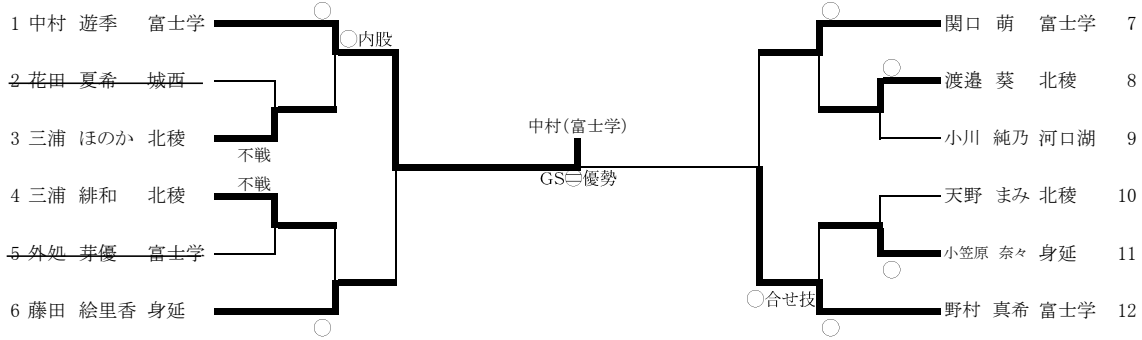

女子個人組み合わせ

48kg