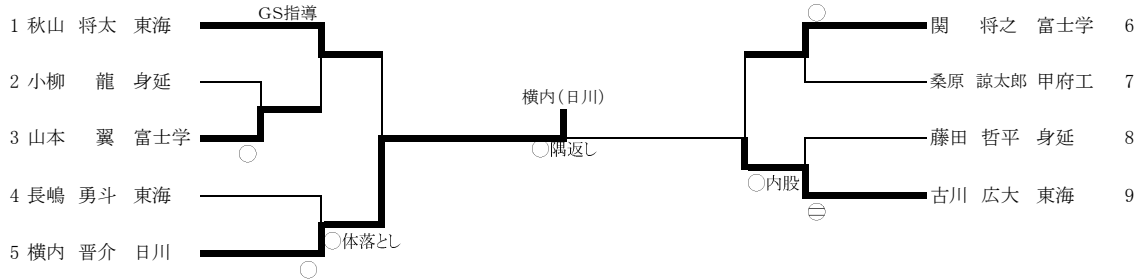

### 73kg

81kg

90kg

100kg

男子+100kg

|         | 西野(東海) | 笠原(東海) | 中田(甲府工) | 三浦(甲府工) | 勝 | 負 | 順位 |       |
|---------|--------|--------|---------|---------|---|---|----|-------|
| 西野(東海)  | ○      | ○      | ○       | ○       | 3 | 0 | 1  | 西野 孝祐 |
| 笠原(東海)  | △      | ○      | ○       | ○       | 2 | 1 | 2  | 笠原 龍馬 |
| 中田(甲府工) | △      | △      | ○       | ○       | 1 | 2 | 3  | 中田 秀統 |
| 三浦(甲府工) | △      | △      | △       | ○       | 0 | 3 | 4  | 三浦 正実 |

各階級1位は全国大会へ