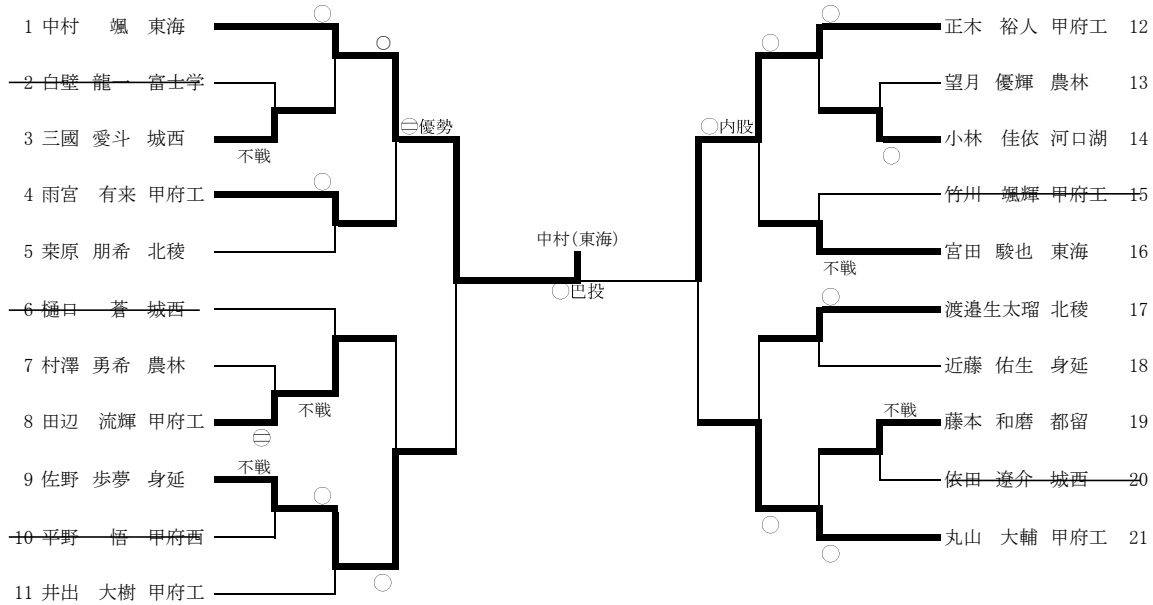

平成28年度 第65回 全国高校総体(個人)県予選

開催日 平成28年6月1日(土)

場所 山梨学院大学 樹徳館

男子個人組み合わせ

60kg

66kg

73kg