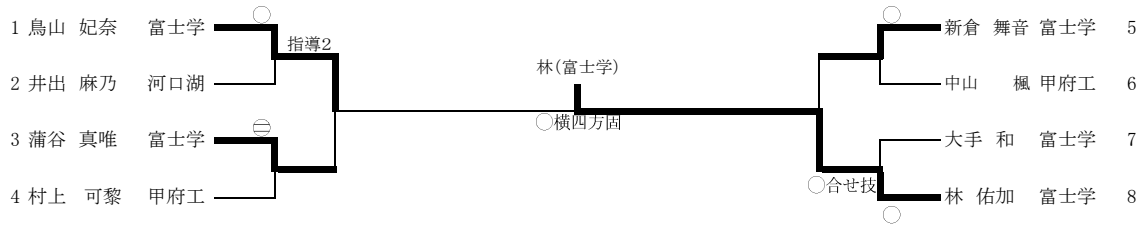

女子個人組み合わせ

48kg

52kg

57kg

63kg

70kg

	菘和田(富士学)	丸山(富士学)	亀田(甲府工)	木村(身延)	勝	負	順位	
菘和田(富士学)	○	○	○		3	0	1	菘和田奈未子
丸山(富士学)	△	△	△		2	1	2	丸山彩香
亀田(甲府工)	△	△	△		1	2	3	亀田愛里
木村(身延)	△	△	△		0	3	4	木村萌香

78kg

78kg超

込山卯月妃 (甲府工)

各階級1位は全国大会へ