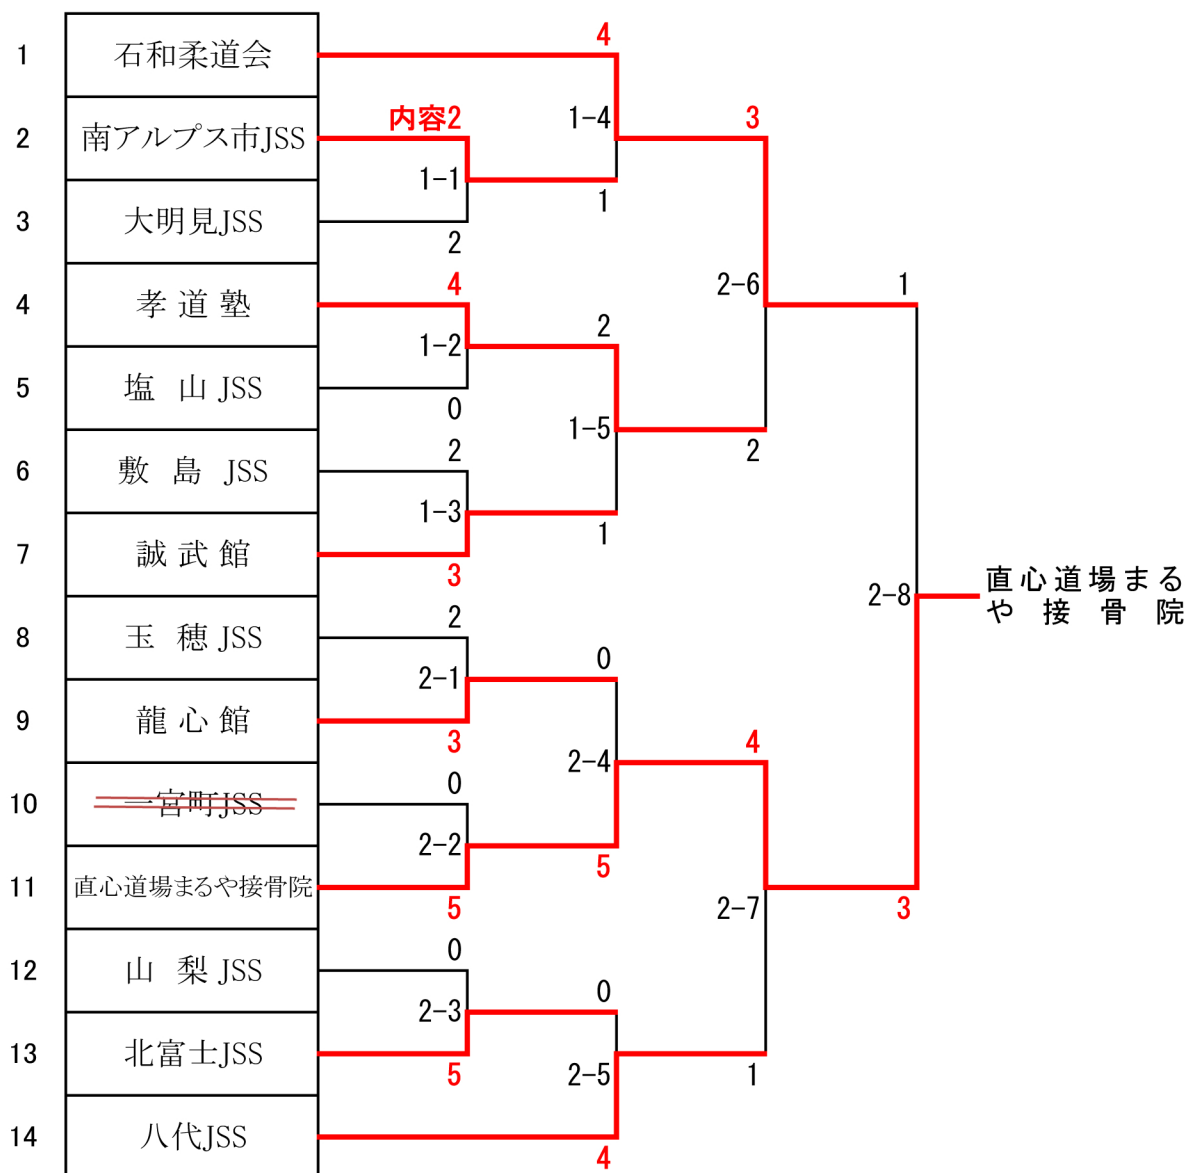

第35回全国少年柔道大会県予選

優勝	直心道場まるや接骨院
----	------------

準優勝	石和柔道会
-----	-------

第3位	孝道塾
	八代JSS

準決勝

	石和柔道会	3	_____	2	孝道塾
大将	ワカスギユウセイ 若杉優成		_____	○	アマノムサシ 天野武蔵
副将	ナナサワユウタロウ 七沢祐太郎	○	_____		ワタナベコウタロウ 渡辺光太郎
中堅	オギノシンタ 荻野慎大	⊖	_____		アマノアカリ 天野あかり
次鋒	ナナサワショウマ 七沢翔馬		_____	○	ヤマモトウラン 山本海蘭
先鋒	コウノユニハ 河野友似羽	⊖	_____		フルヤハルナ 古屋陽菜

	まるや接骨院	4	_____	1	八代JSS
大将	ワタナベ スグル 渡辺 賢		_____	○	スギタナナ 杉田菜奈
副将	カガミショウセイ 加々見翔世	○	_____		ヤマオカギシュン 山岡義瞬
中堅	シラスアコ 白須亜子	⊖	_____		オクヤマトシタカ 奥山寿孝
次鋒	テイ タクナミ 鄭 拓凡	○	_____		オチアイ ツバサ 落合 翼
先鋒	カシワギイッサ 柏木一採	⊖	_____		ナカゴミハルト 中込晴斗