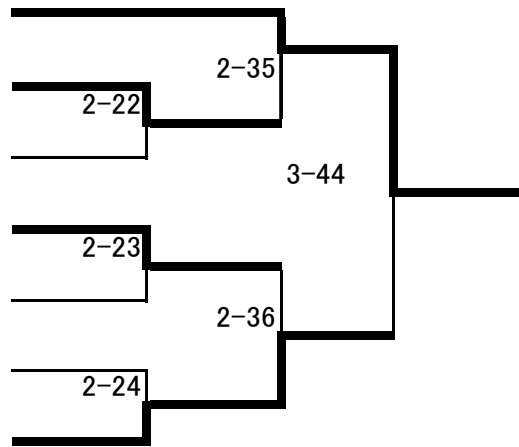

女子個人-40kg級

- 1 宮下菜々花 下吉田
- 2 田中 佑 田富
- 3 我妻佳奈 竜王
- 4 小田切結 竜王
- 5 勝俣安紀乃 河口湖南
- 6 吉田聖菜 下吉田
- 7 丸山 舞 玉幡

女子個人-44kg級

- 1 天野桃花 下吉田
- 2 須田春奈 御坂
- 3 三浦ほのか 河口湖南
- 4 中川夢来 御坂
- 5 勝俣優那 下吉田
- 6 望月みほ 竜王
- 7 宮下野々夏 吉田