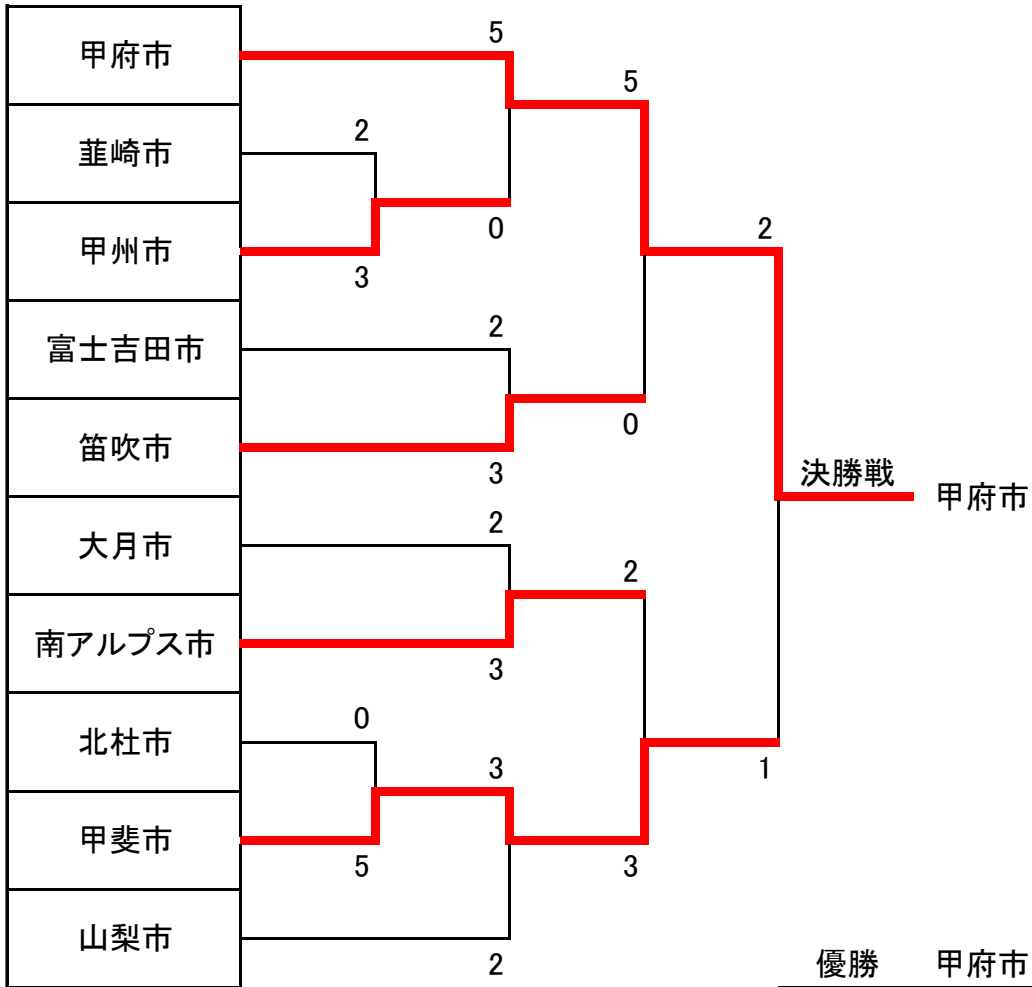

平成26年度山梨県体育祭り柔道競技組み合わせ

市の部 トーナメント表 10チーム

優勝	甲府市
準優勝	甲斐市
3位	笛吹市

3位決定戦

町村の部 リーグ戦

町村	身延町	富士川町	丹波山村	勝ち	負け	引き分け	順位
身延町		×	○	1	0	1	1
富士川町	×		○	1	0	1	2
丹波山村	△	△		0	2	0	3

身延町	1-1	富士川町		優勝	身延町
身延町	3-0	丹波山村		準優勝	富士川町
富士川町	2-0	丹波山村		3位	丹波山村