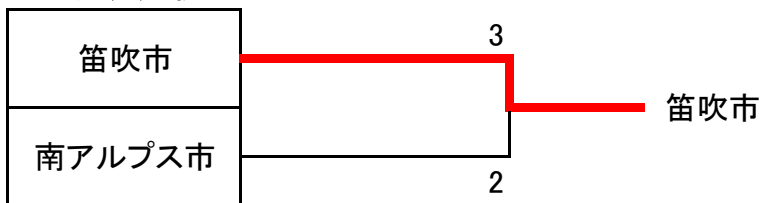

平成26年度山梨県体育祭り柔道競技組み合わせ

市の部 トーナメント表 10チーム

優勝	甲府市
準優勝	甲斐市
3位	笛吹市

3位決定戦

町村の部 リーグ戦

町村	身延町	富士川町	丹波山村	勝ち	負け	引き分け	順位
身延町		×	○	1	0	1	1
富士川町	×		○	1	0	1	2
丹波山村	△	△		0	2	0	3

身延町	1-1	富士川町		優勝	身延町
身延町	3-0	丹波山村		準優勝	富士川町
富士川町	2-0	丹波山村		3位	丹波山村