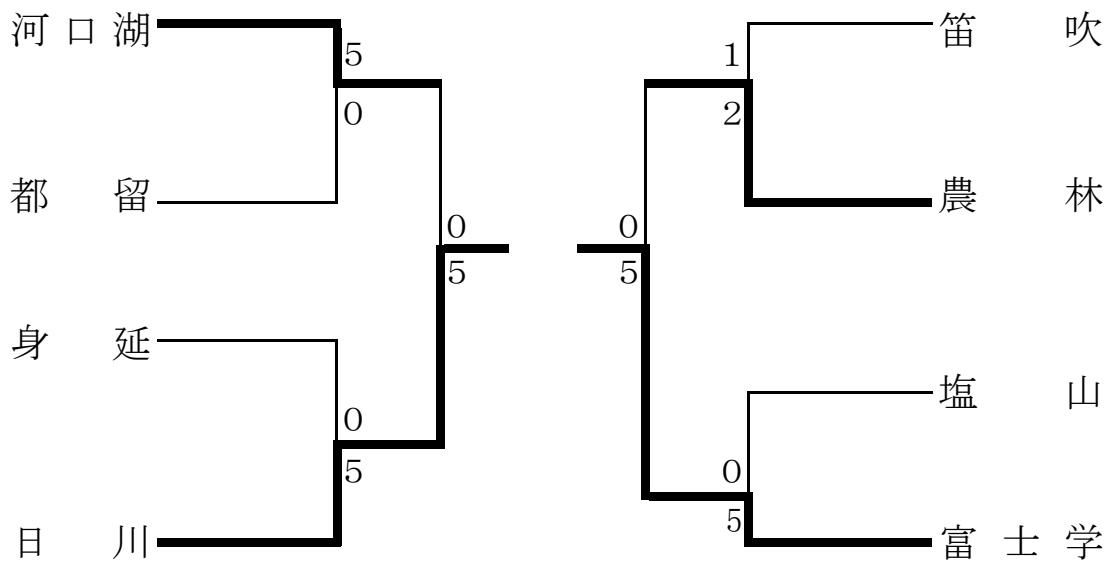

第65回県高校総合体育大会 兼
第61回関東高等学校柔道大会県予選(団体試合)

平成25年5月8日(水)

男子団体予選トーナメント戦

Aパート

Cパート

Dパート

Bパート