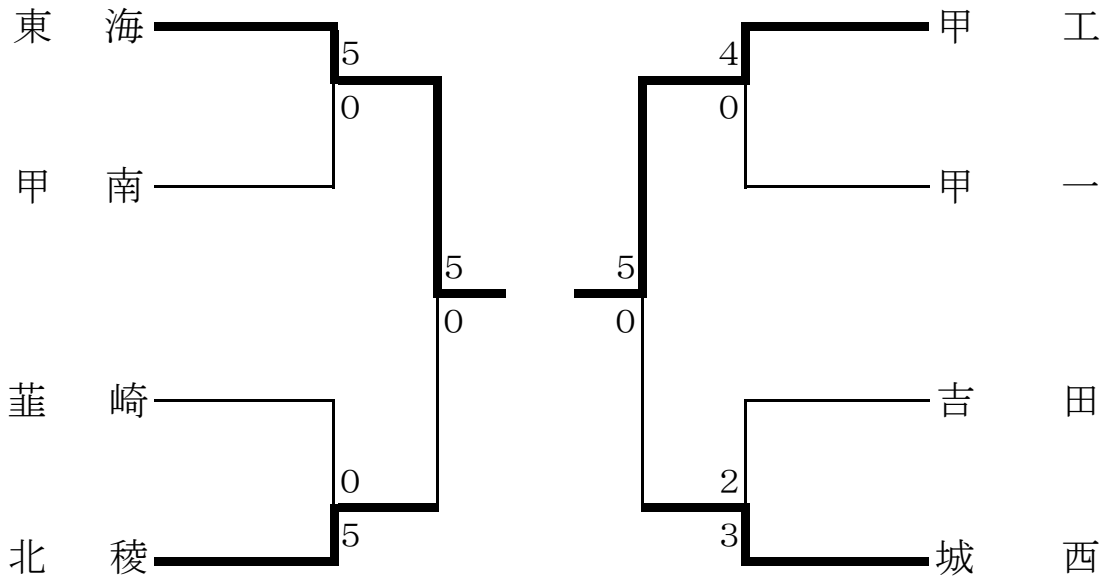

第65回県高校総合体育大会 兼
第61回関東高等学校柔道大会県予選(団体試合)

平成25年5月8日(水)

男子団体予選トーナメント戦

Aパート

Cパート