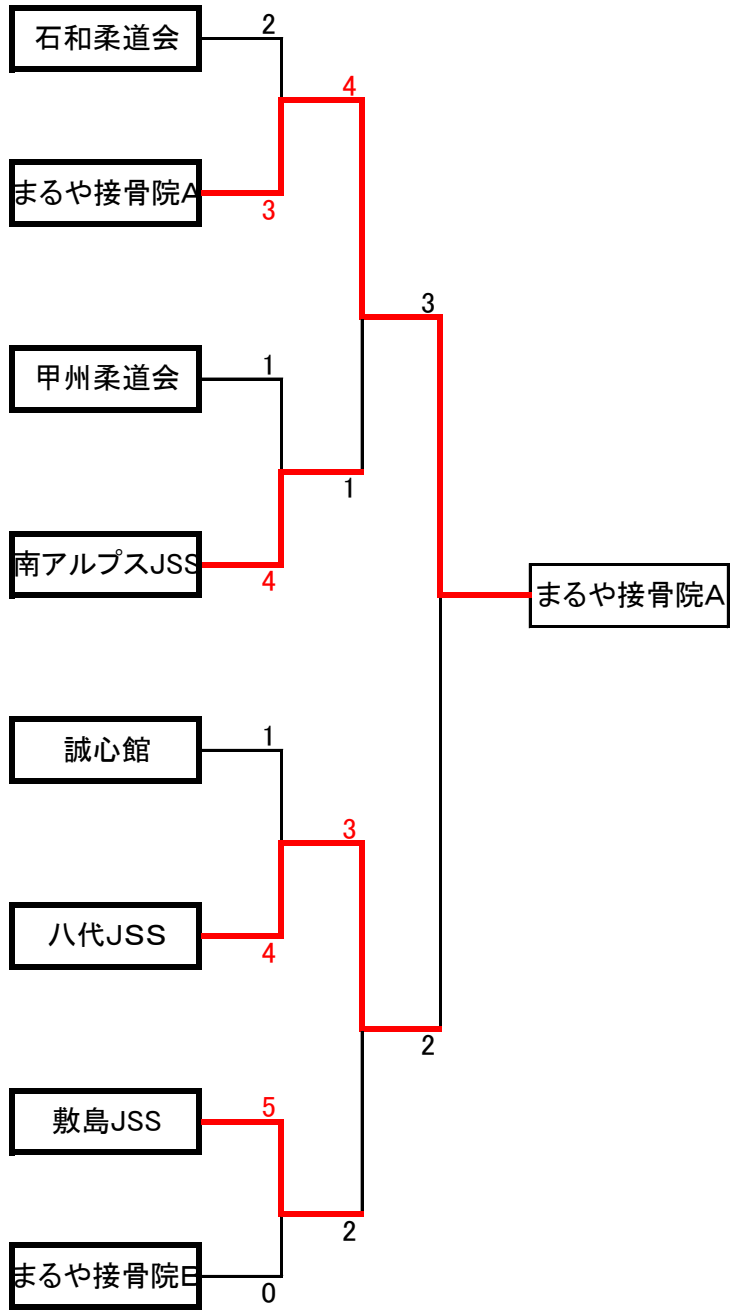

第2部

1	孝道塾A
2	石和柔道会
3	まるや接骨院A
4	大明見JSS
5	塩山JSS
6	北富士JSS B
7	甲州柔道会
8	六郷JSS
9	玉穂JSS
10	山梨JSS B
11	南アルプスJSS
12	誠心館
13	北富士JSS A
14	龍心館
15	誠武館
16	八代JSS
17	孝道塾B
18	双葉JSS
19	山梨JSS A
20	敷島JSS
21	まるや接骨院B
22	疾風道場

大将	高根佑輔	3	—————
副将	白須亜子	○	— 合せ技 —
中堅	山崎愛心	○	— 合せ技 —
次鋒	鄭 拓凡	○	— 横四方固 —
先鋒	渡辺 賢	○	— 天丙刈 —
			— 天外刈 —

2	八代JSS
○	杉田菜奈
	村松夏帆
○	山岡義瞬
	加賀美友作
	奥山寿孝

優勝	まるや接骨院A
準優勝	八代JSS

第3位	南アルプスJSS
	敷島JSS