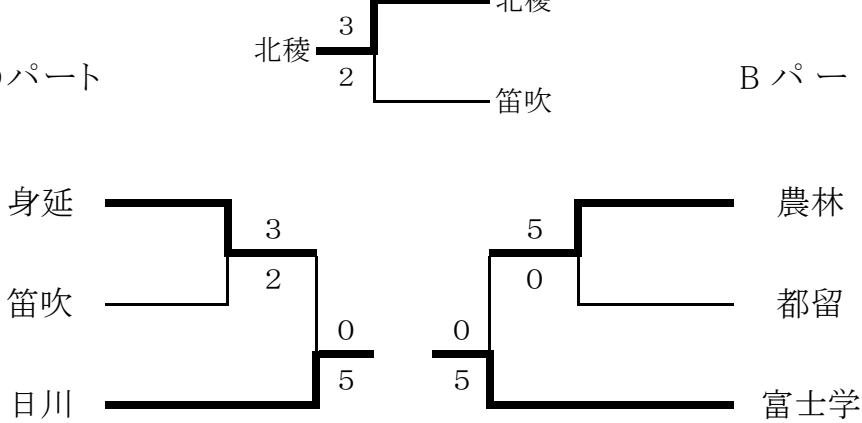

平成25年度

第31回県高等学校新人体育大会柔道競技(団体試合)

開催日:平成25年10月26日(土)

場所:小瀬武道館 第2武道

男子団体トーナメント戦

Aパート

Cパート

5~8位リーグ進出決定戦

Dパート

Bパート

男子決勝

学校名	先鋒	次鋒	中堅	副将	大将
東海	○酒井	○前田	鈴木	○南條	○中川
富士学	内股 天野	くずれ上四方固 天野	引き分け X 井戸川	足払い 松川	袈裟固め 和泉

男子団体リーグ戦

1～4位決定リーグ

	東海	富士学	甲工	日川	勝	負	分	順位
東海		④	⑤	⑤	3	0	0	1
富士学	△0		△2	⑤	1	2	0	3
甲工	△0	②		④	2	1	0	2
日川	△0	△0	△0		0	3	0	4