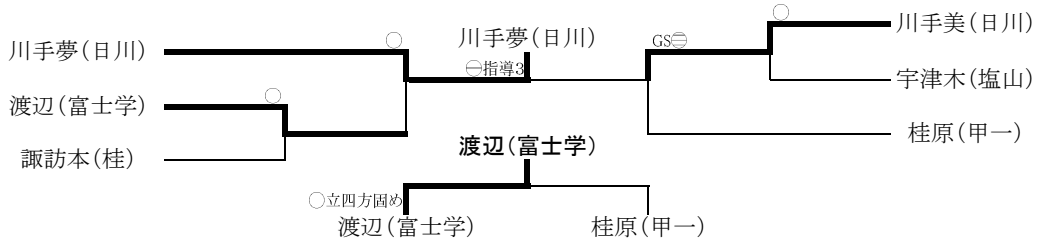

-52kg級

-57kg級

+78kg級

女子は、各階級の1位、2位が関東大会の代表者となる。