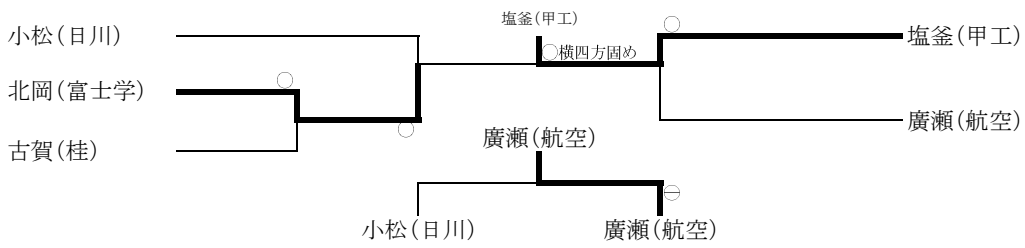

-78kg級

	前橋愛奈(甲工)	勝俣宏香(富士学)	兩宮 愛里(北杜)	長田 愛美(塩山)	勝	負	分	順位
前橋愛奈(甲工)		△	○不戦	○	2	1	0	2
勝俣宏香(富士学)	GS○		○不戦	○	3	0	0	1
兩宮 愛里(北杜)	△不戦	△不戦		△不戦				
長田 愛美(塩山)	△	△	○不戦		1	2	0	3

女子は、各階級の1位、2位が関東大会の代表者となる。

-52kg級

-57kg級