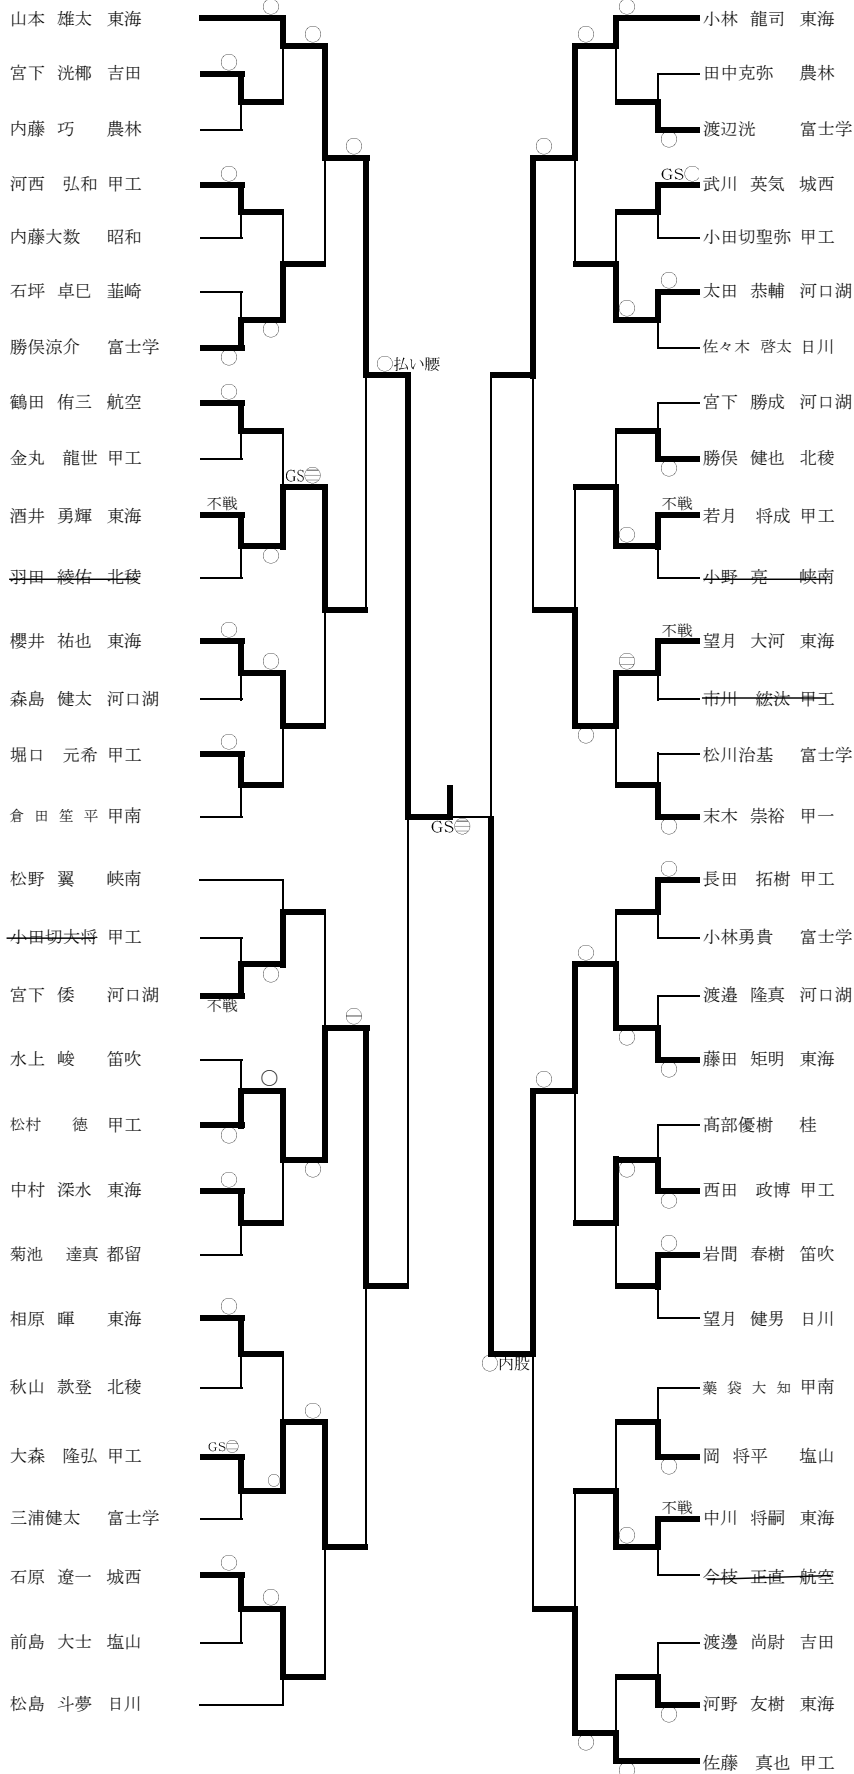

平成24年度

第60回 関東高校柔道大会県予選

開催日時:平成24年4月22日(日) 場所:小瀬武道館

男子無差別(1)

男子無差別 (2)

1位代表者 古居(東海甲府)
2位代表者 山本(東海甲府)

-48kg級

	浅川奈々(富士学)	高村 愛(河口湖)	長田佳奈(桂)	熊谷亜美(甲工)	勝	負	分	順位
浅川奈々(富士学)		○	○	○	3	0	0	1
高村 愛(河口湖)	△		○	△	1	2	0	3
長田佳奈(桂)	△	△		△	0	3	0	4
熊谷亜美(甲工)	△	GS○	○		2	1	0	2

-63kg級

	長田奈積(甲工)	村松 聖菜(笛吹)	丹羽 彩花(笛吹)	高尾ひかり(桂)	勝	負	分	順位
長田奈積(甲工)		○不戦	○不戦	○	3	0	0	1
村松 聖菜(笛吹)	△不戦		△不戦	△不戦				
丹羽 彩花(笛吹)	△不戦	△不戦		△不戦				
高尾ひかり(桂)	△	○不戦	○不戦		2	1	0	2

-70kg級

	宮下真子(富士学)	渡辺聖未(富士学)	鈴木志歩(桂)	勝	負	分	順位
宮下真子(富士学)		△	○	1	1	0	2
渡辺聖未(富士学)	○		○	2	0	0	1
鈴木志歩(桂)	△	△		0	2	0	3

-78kg級

	前橋愛奈(甲工)	勝俣宏香(富士学)	兩宮 愛里(北杜)	長田 愛美(塩山)	勝	負	分	順位
前橋愛奈(甲工)		△	○不戦	○	2	1	0	2
勝俣宏香(富士学)	GS○		○不戦	○	3	0	0	1
兩宮 愛里(北杜)	△不戦	△不戦		△不戦				
長田 愛美(塩山)	△	△	○不戦		1	2	0	3

女子は、各階級の1位、2位が関東大会の代表者となる。

-52kg級

-57kg級

+78kg級

女子は、各階級の1位、2位が関東大会の代表者となる。