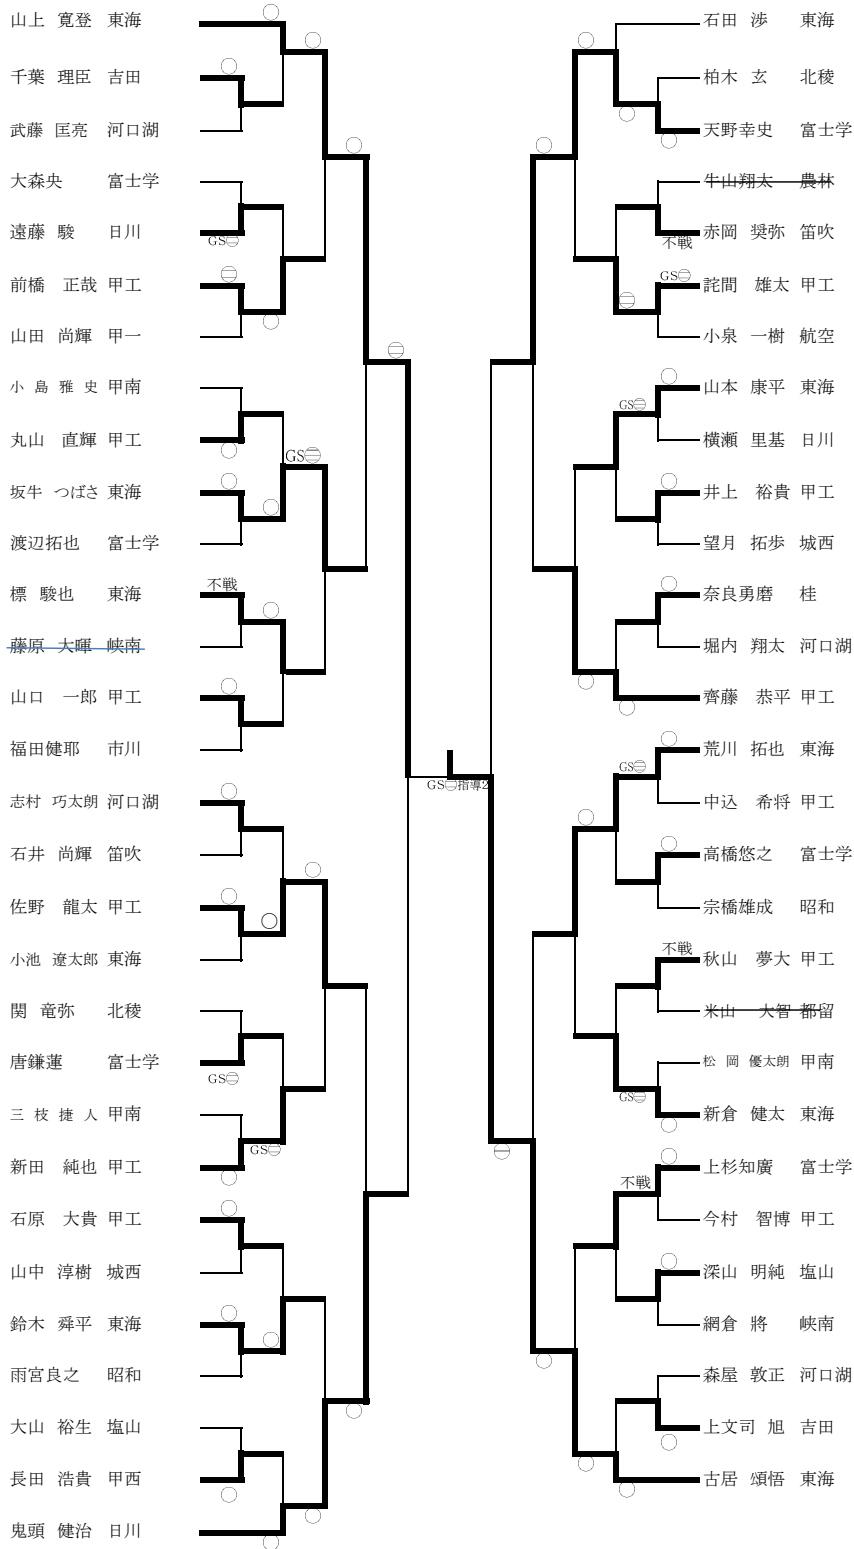

平成24年度

第60回 関東高校柔道大会県予選

開催日時:平成24年4月22日(日) 場所:小瀬武道館

男子無差別(1)

男子無差別 (2)

1位代表者 古居(東海甲府)
2位代表者 山本(東海甲府)

-48kg級

	浅川奈々(富士学)	高村 愛(河口湖)	長田佳奈(桂)	熊谷亜美(甲工)	勝	負	分	順位
浅川奈々(富士学)		○	○	○	3	0	0	1
高村 愛(河口湖)	△		○	△	1	2	0	3
長田佳奈(桂)	△	△		△	0	3	0	4
熊谷亜美(甲工)	△	GS○	○		2	1	0	2

-63kg級

	長田奈積(甲工)	村松 聖菜(笛吹)	丹羽 彩花(笛吹)	高尾ひかり(桂)	勝	負	分	順位
長田奈積(甲工)		○不戦	○不戦	○	3	0	0	1
村松 聖菜(笛吹)	△不戦		△不戦	△不戦				
丹羽 彩花(笛吹)	△不戦	△不戦		△不戦				
高尾ひかり(桂)	△	○不戦	○不戦		2	1	0	2

-70kg級

	宮下真子(富士学)	渡辺聖未(富士学)	鈴木志歩(桂)	勝	負	分	順位
宮下真子(富士学)		△	○	1	1	0	2
渡辺聖未(富士学)	○		○	2	0	0	1
鈴木志歩(桂)	△	△		0	2	0	3

-78kg級

	前橋愛奈(甲工)	勝俣宏香(富士学)	兩宮 愛里(北杜)	長田 愛美(塩山)	勝	負	分	順位
前橋愛奈(甲工)		△	○不戦	○	2	1	0	2
勝俣宏香(富士学)	GS○		○不戦	○	3	0	0	1
兩宮 愛里(北杜)	△不戦	△不戦		△不戦				
長田 愛美(塩山)	△	△	○不戦		1	2	0	3

女子は、各階級の1位、2位が関東大会の代表者となる。

-52kg級

-57kg級

+78kg級

女子は、各階級の1位、2位が関東大会の代表者となる。