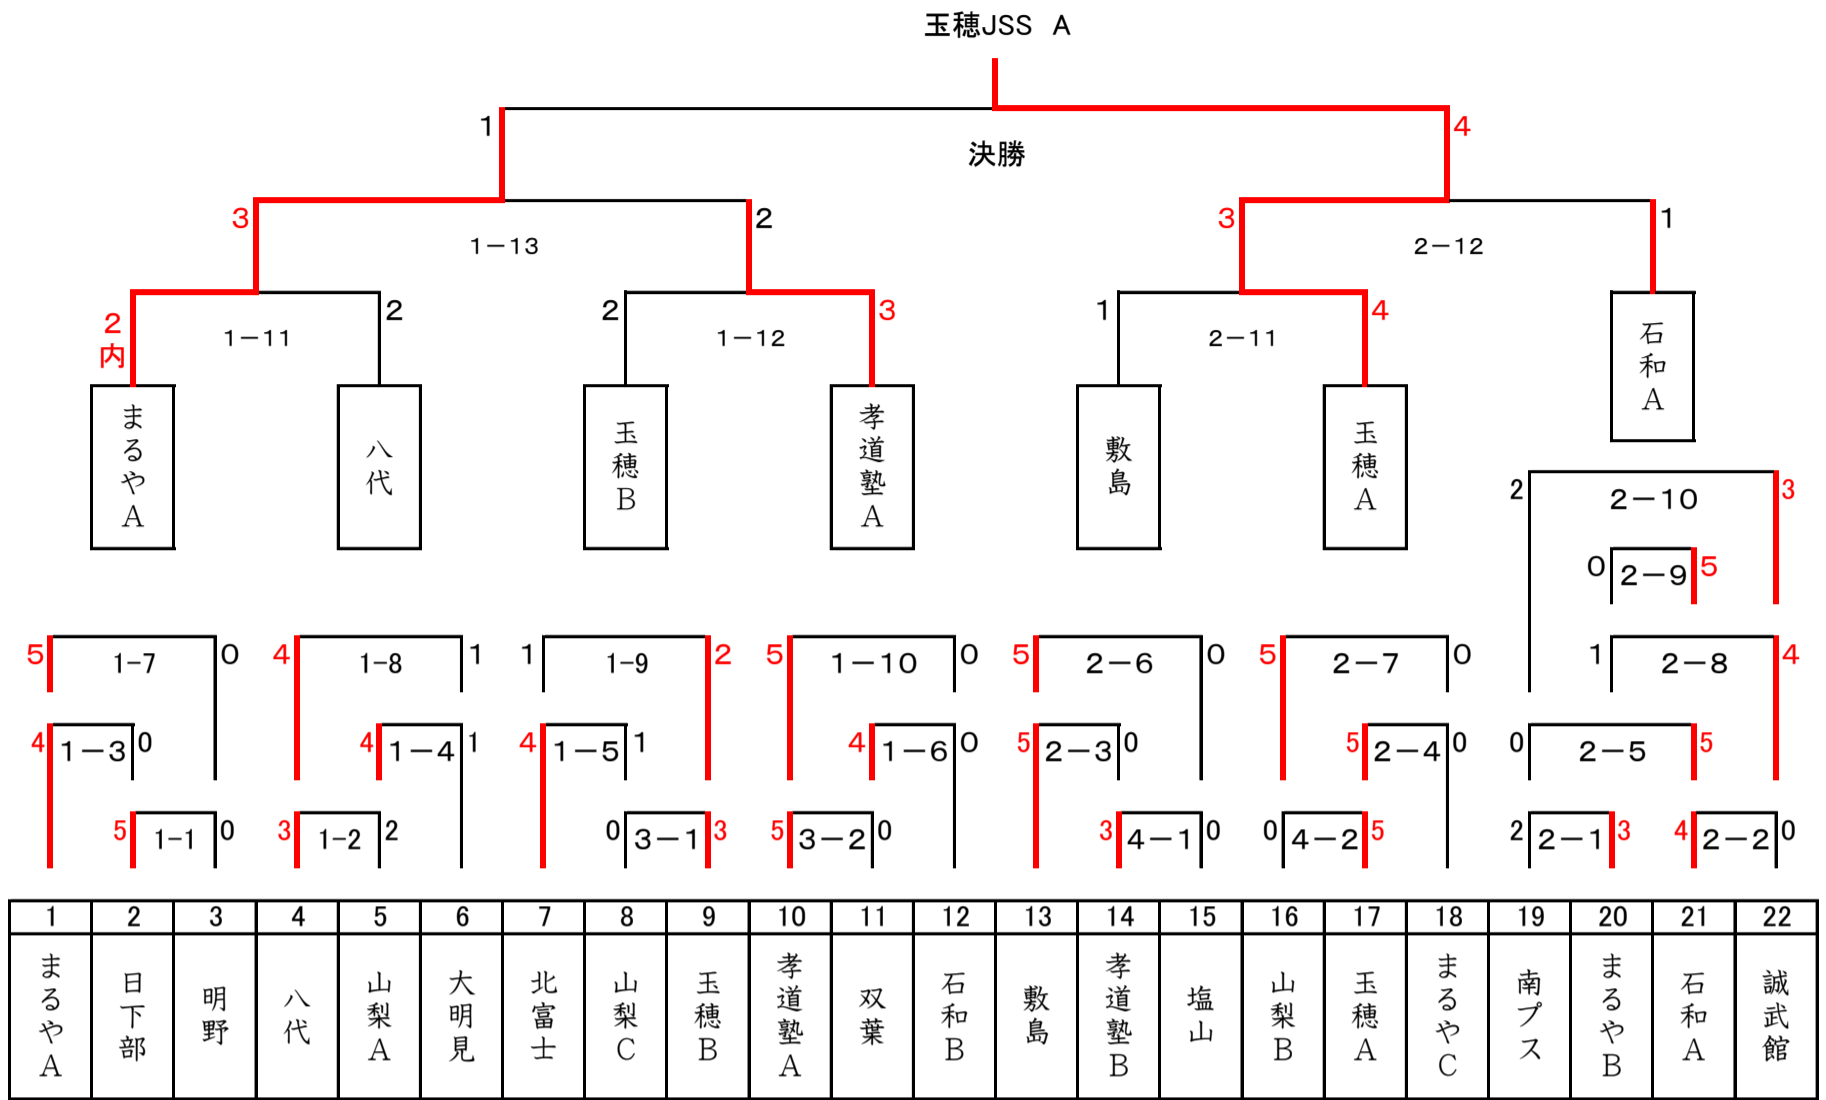

第36回 県下少年柔道大会 第2部

準決勝

チーム名	まるや接骨院A	3		2	孝道塾A
大将	今市 凌太	○	横四方固		天野 輝人
副将	白須 一騎	○	大外刈		川村 南
中堅	渡辺 健穂		大外刈	○	天野 隆希
次鋒	渡辺 光輝	○	合せ技		渡辺 宗尉
先鋒	原 秀斗		合せ技	○	宮下 野々夏

準決勝

	玉穂JSS A	3		1	石和柔道会A
	横尾マサハル		横四方固	○	中野 義信
	新 征暁	○	一本背負		清水 悠稀
	金丸 裕貴	○	横四方固		荻野 壮太
	家次 健		袈裟固		石井 和樹
	坂本 悠誠	○	袈裟固		雨宮 大地

決勝

	まるや接骨院A	1		4	玉穂JSS A			
大将	白須 一騎		内股	○	横尾マサハル		優勝	
副将	渡辺 健穂			⊖	新 征暁		準優勝	
中堅	今市 凌太	○	内股		金丸 裕貴		第3位	
次鋒	渡辺 光輝		袈裟固	○	家次 健			孝道塾A
先鋒	原 秀斗		横四方固	○	坂本 悠誠			石和柔道会A