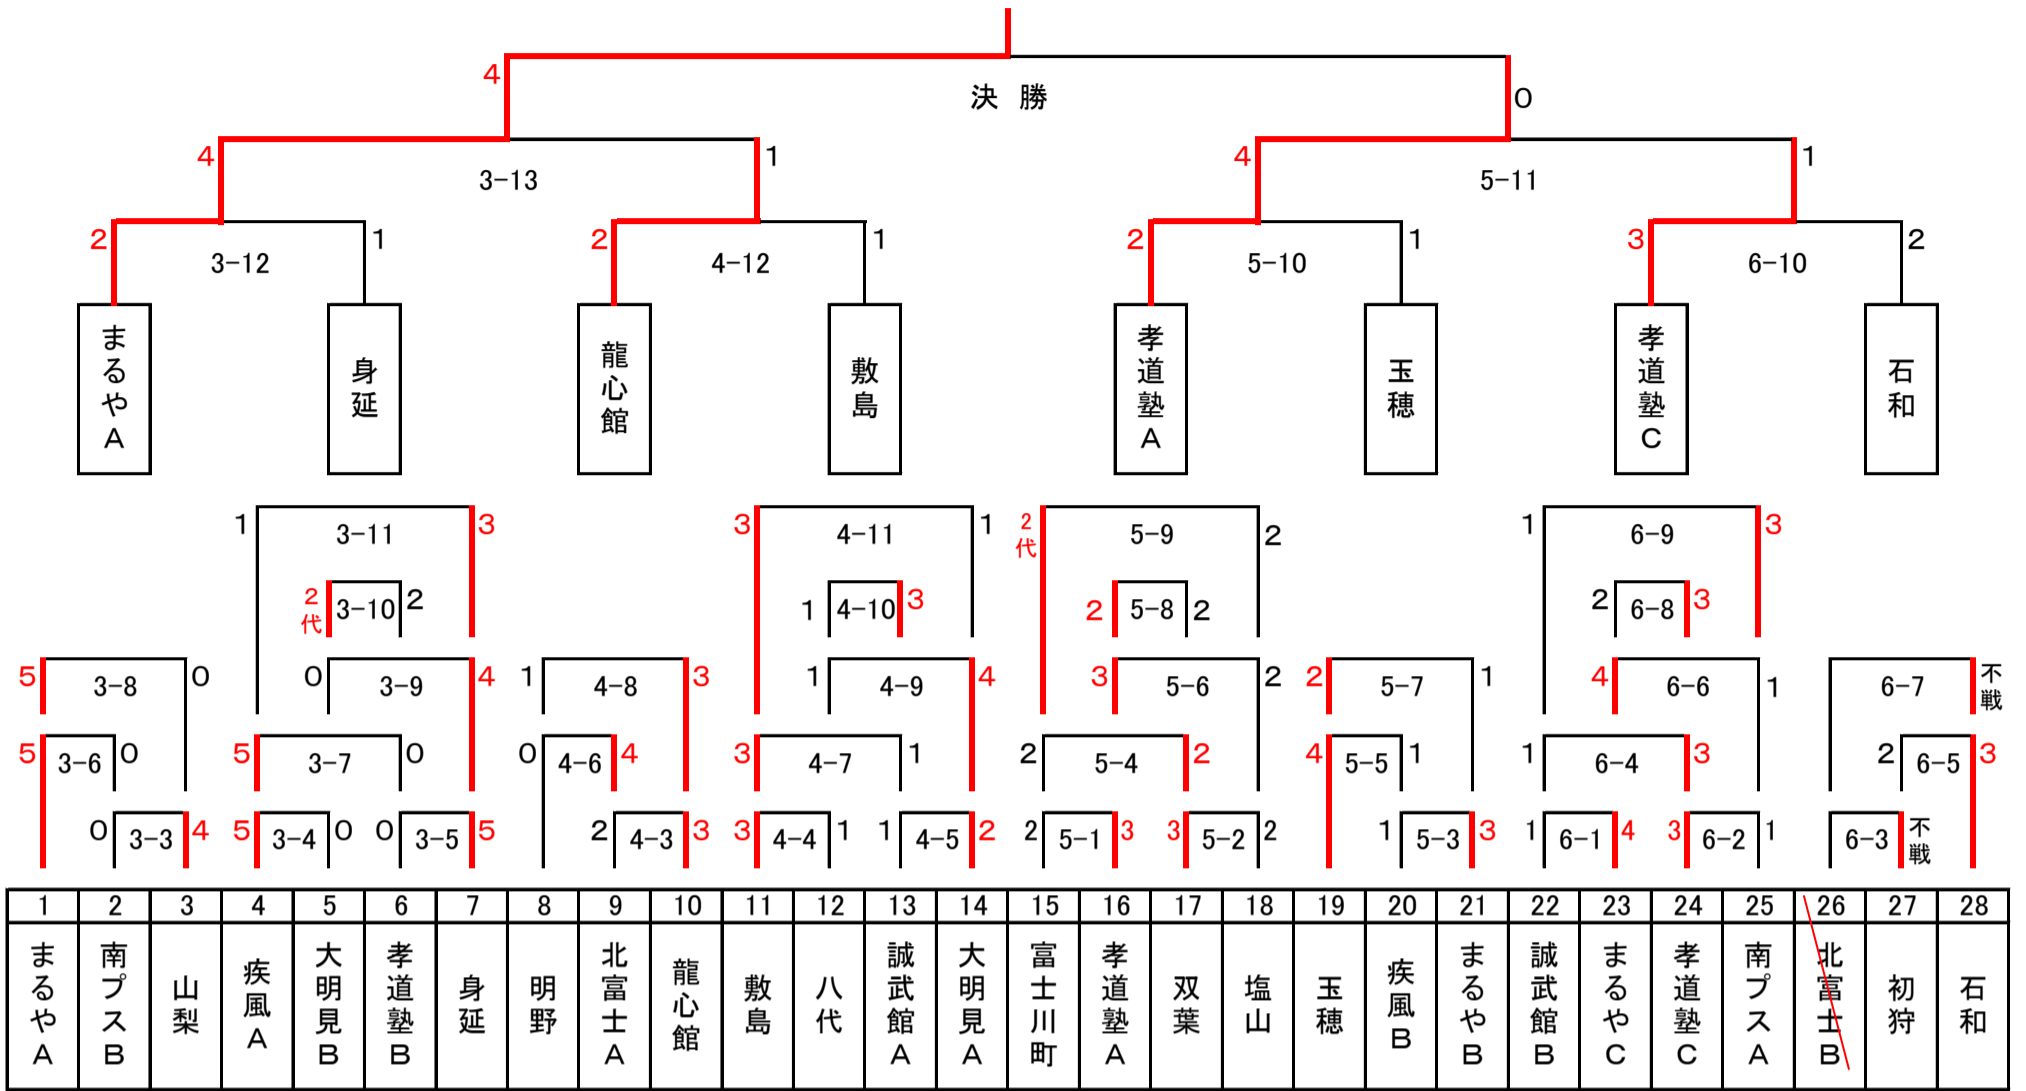

第36回 県下少年柔道大会 第1部

まるや接骨院A

準決勝

準決勝

チーム名	まるや接骨院A	4	1	龍心館	孝道塾A	4	1	孝道塾C
大将	宮下 龍樹	○	袈裟固	高橋 三十郎	山本 隆平	○	内股	渡辺 聖紀
副将	白須 莉花	○	袈裟固	岡井 智哉	渡辺 元気	○	内股	渡辺 歩
中堅	米田 大輔	○	横四方固	丸山 義仁	菅谷 照生	⊖	---	渡辺 智也
次鋒	鄭 甦凡	○	肩固	中村 勝登	中澤 優太	○	払い腰	大工原 郁奈
先鋒	渡辺 明日香	○	内股	小林 大悟	白壁 龍一	⊖	---	柏木 秀太

決勝

チーム名	まるや接骨院A	4	0	孝道塾A	優勝	まるや接骨院A
大将	宮下 龍樹	○	横四方固	菅谷 照生	準優勝	孝道塾A
副将	鄭 甦凡	○	払い腰	山本 隆平	第3位	龍心館 孝道塾C
中堅	米田 大輔	○	大外刈	中澤 優太		
次鋒	白須 莉花	○	---	渡辺 元気		
先鋒	渡辺 明日香	○	内股	白壁 龍一		