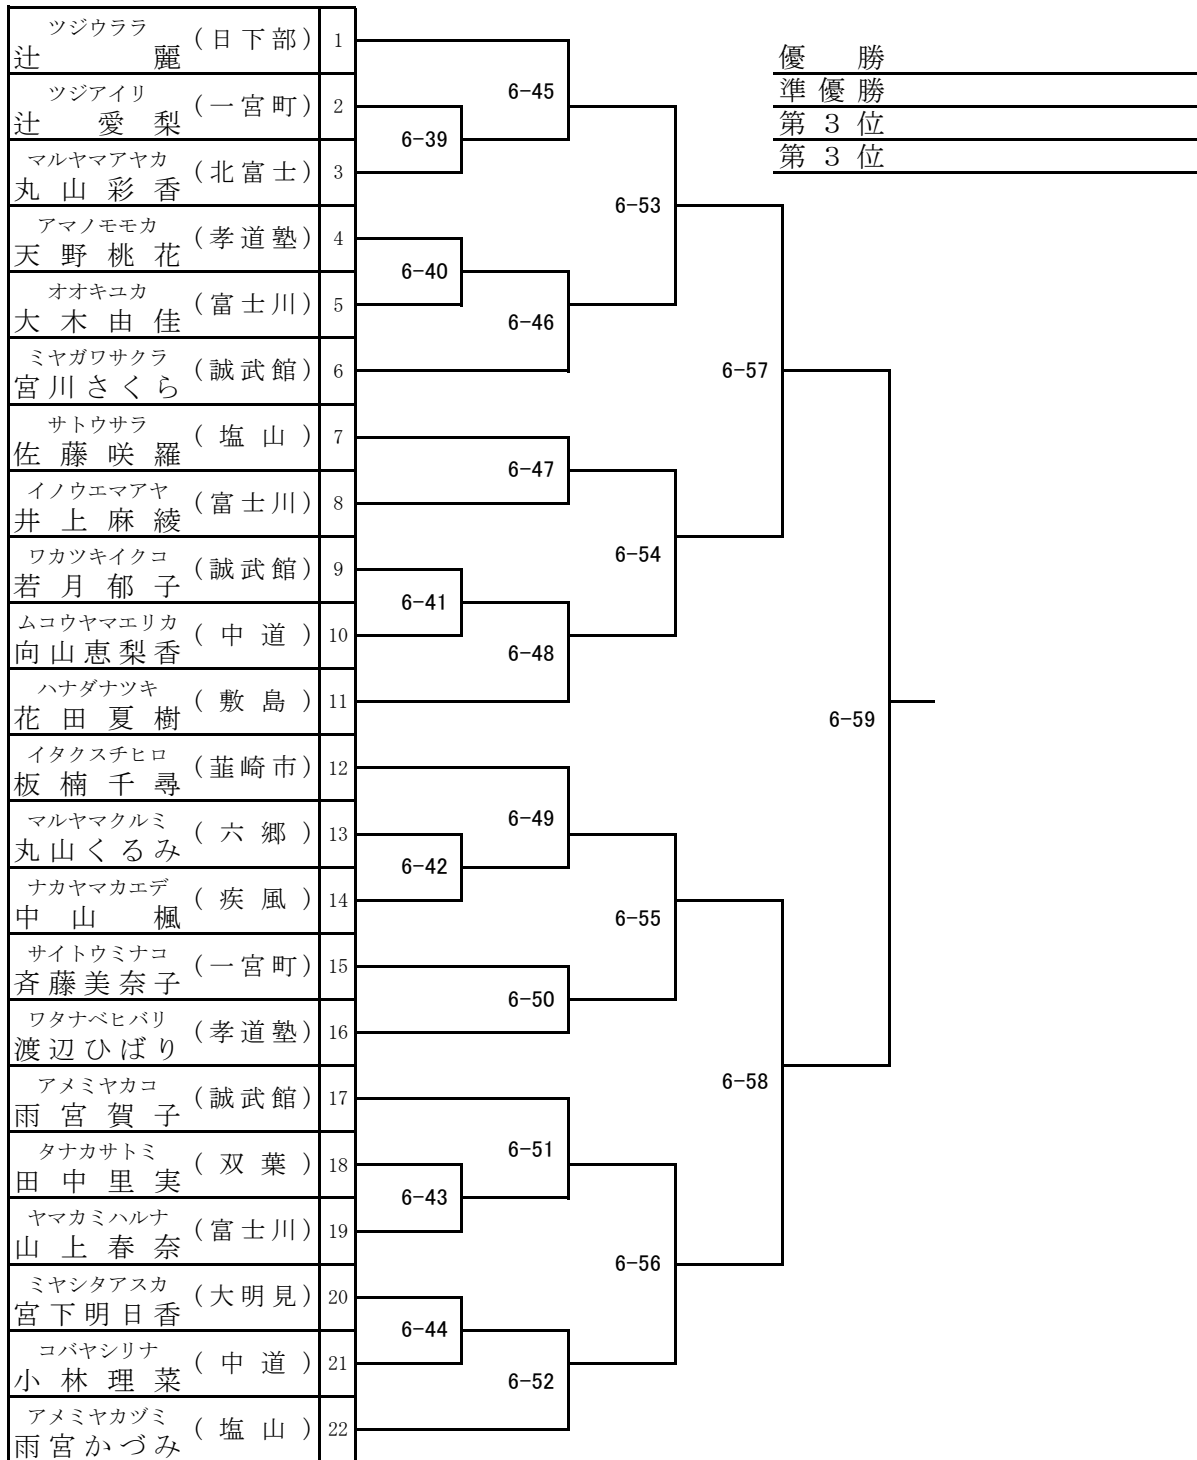

# 小学校 5 年 女子 軽 量 級 (-40kg)

第6試合場

# 小学校 5 年 女子 重 量 級 (+40kg)

第1試合場