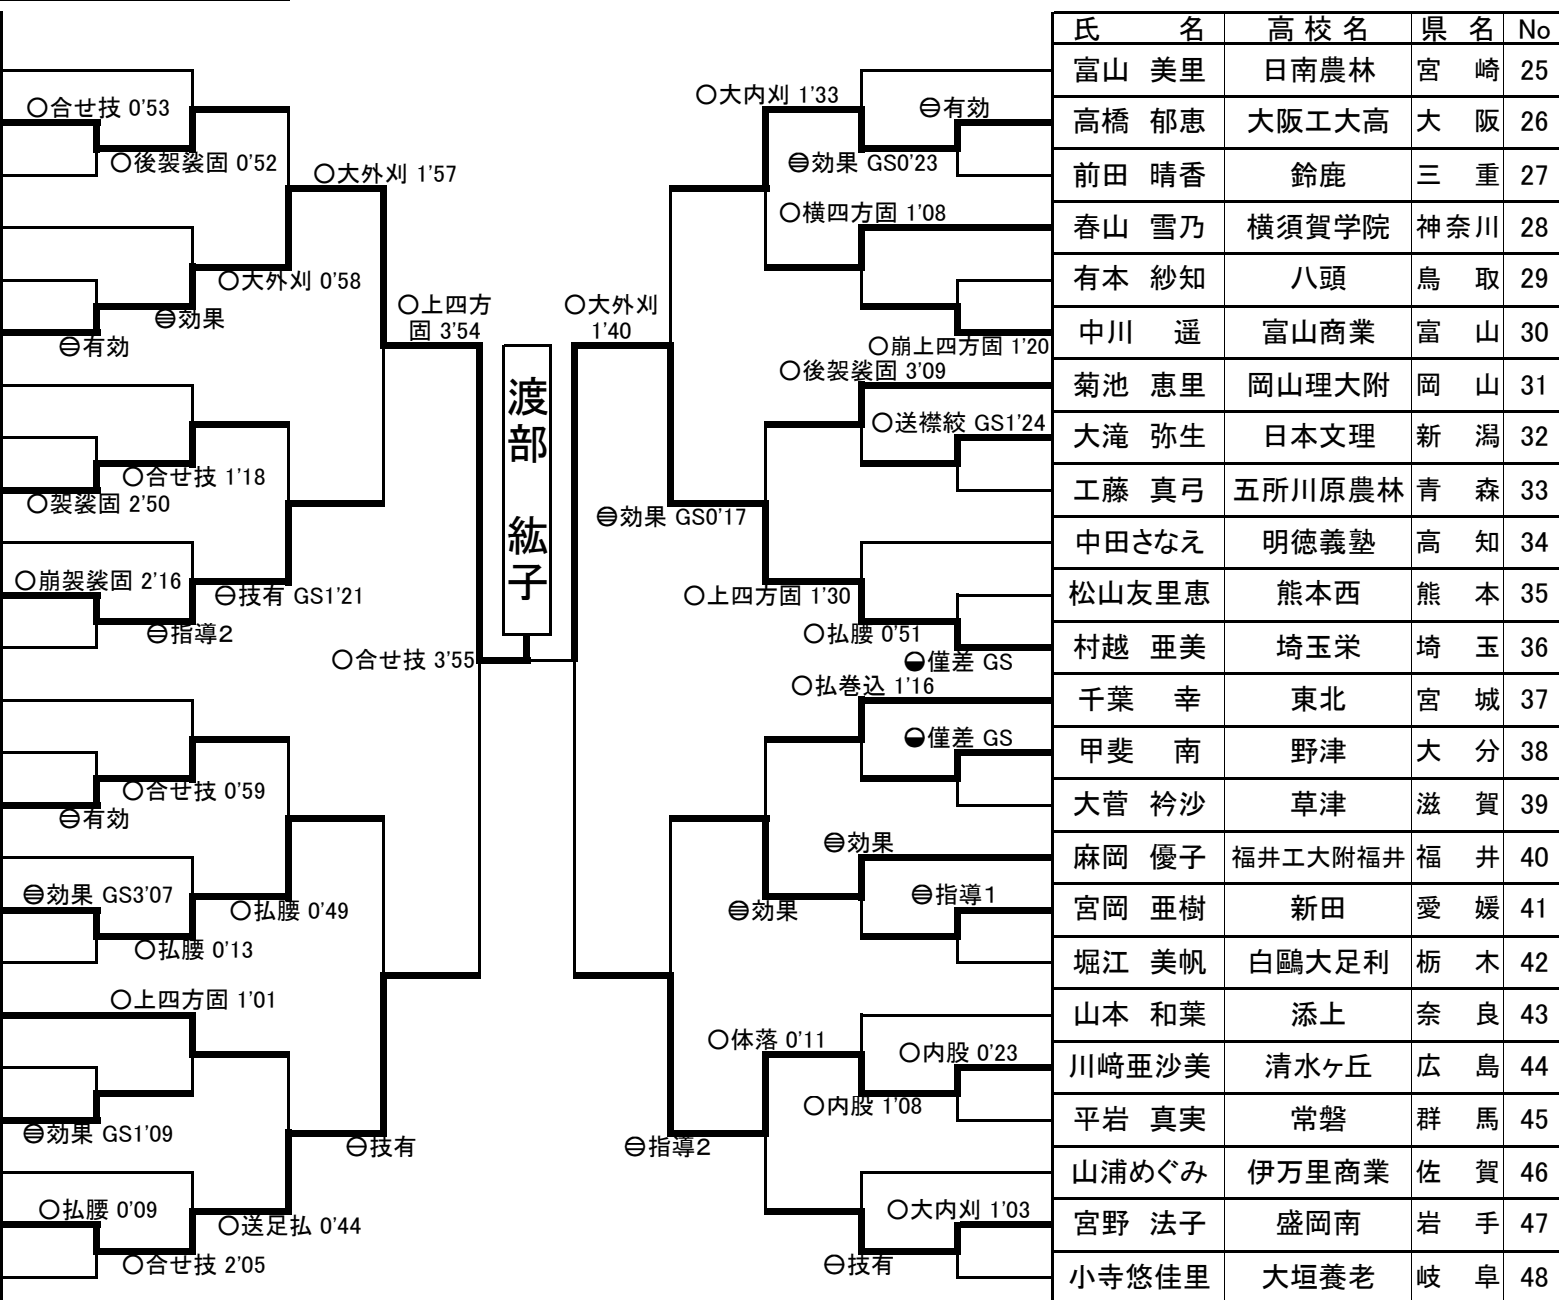

平成19年度全国高等学校総合体育大会

第56回全国高等学校柔道大会

女子78kg超級 試合結果

平成19年8月12日 基山町総合体育館

No	県名	高校名	氏名
1	千葉	東京学館浦安	小松 千代
2	愛知	桜丘	山本 恭奈
3	島根	出雲西	大森美奈子
4	京都	京都産業大学附	永井 裕子
5	長崎	西海学園	橋口ななみ
6	山形	山形中央	渡部 紘子
7	石川	北陸大谷	吉田 有利
8	佐賀	佐賀商業	増本 采佳
9	香川	高松中央	船越 恵美
10	鹿児島	鹿児島南	吉野 光
11	兵庫	三田松聖	奥田 祥子
12	山梨	日本航空	ジャブザマー
13	山口	宇部西	齋藤かおる
14	徳島	徳島商業	東 美幸
15	福島	東日本国際大附昌平	金成 沙樹
16	茨城	聖徳大附聖徳	渡邊久美子
17	福岡	福岡工大附城東	山崎 裕子
18	和歌山	紀央館	津本 藍
19	秋田	能代	椎名 香純
20	長野	佐久長聖	渡辺 旭子
21	東京	帝京	野路あゆみ
22	静岡	庵原	村瀬 晴香
23	北海道	旭川大高	山部 佳苗
24	沖縄	沖縄尚学	本村 愛美